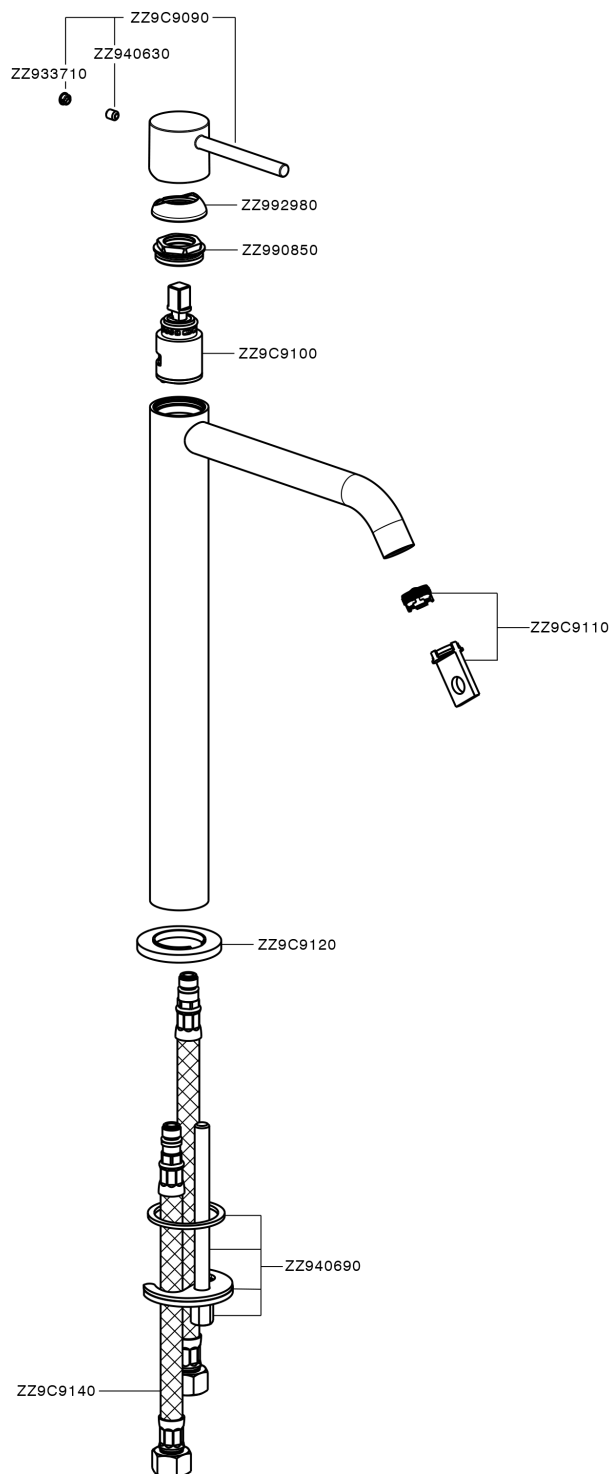

Miscelatore monocomando lavabo alto M32_MT004544

MT004544

<http://www.huberitalia.com/miscelatore-monocomando-lavabo-alto-m32-mt004544>

2025-04-03