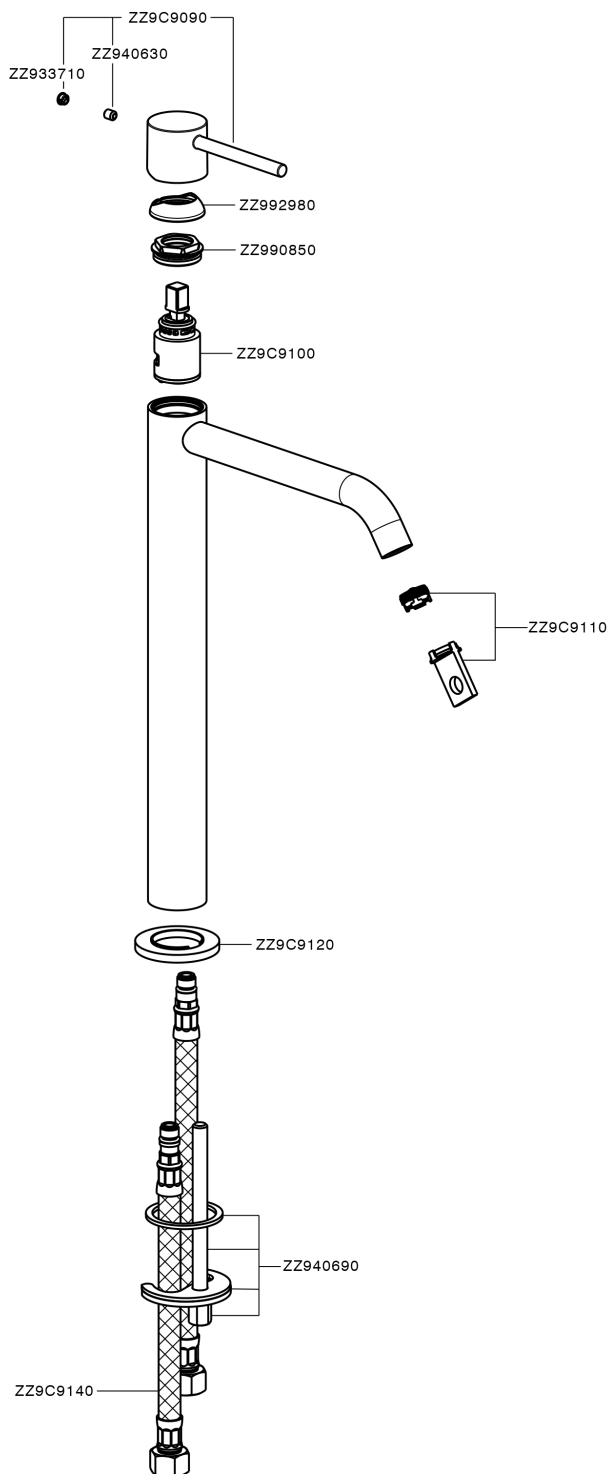

## Miscelatore monocomando lavabo alto M32\_MT004544

MODELLO **MT004544**

Miscelatore monocomando lavabo alto, senza scarico automatico, flex inox G.3/8"

### FINITURE DISPONIBILI

-  **21** 21 Cromo
-  **26** 26 Vecchio Rame
-  **2F** 2F Nichel Spazzolato
-  **2W** 2W Oro Spazzolato
-  **40** 40 Nero Opaco
-  **4Q** 4Q Bianco Opaco

### CARATTERISTICHE

Ricambio Cartuccia **ZZ96550000**

**Cartuccia Monocomando 25 mm**

## Miscelatore monocomando lavabo alto M32\_MT004544

MT004544

<http://www.huberitalia.com/miscelatore-monocomando-lavabo-alto-m32-mt004544>

2025-04-02