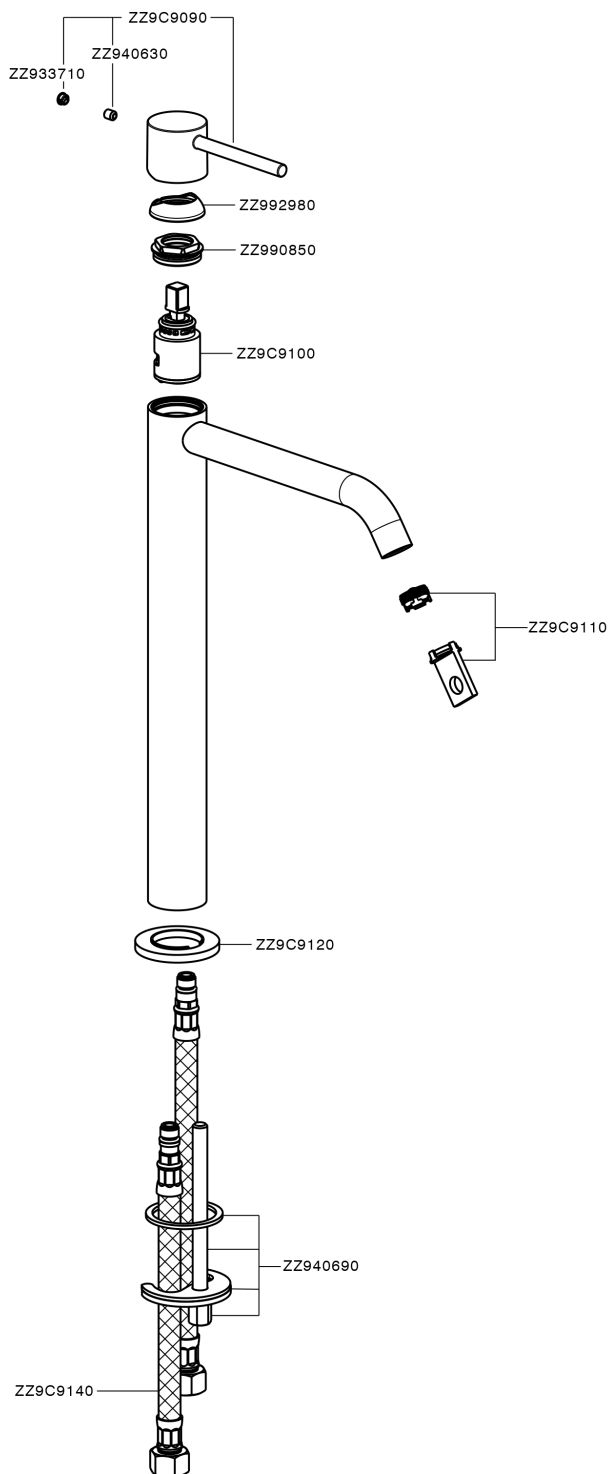

## Miscelatore monocomando lavabo alto M32\_MT004544

MT004544

<http://www.huberitalia.com/miscelatore-monocomando-lavabo-alto-m32-mt004544>

2025-04-02