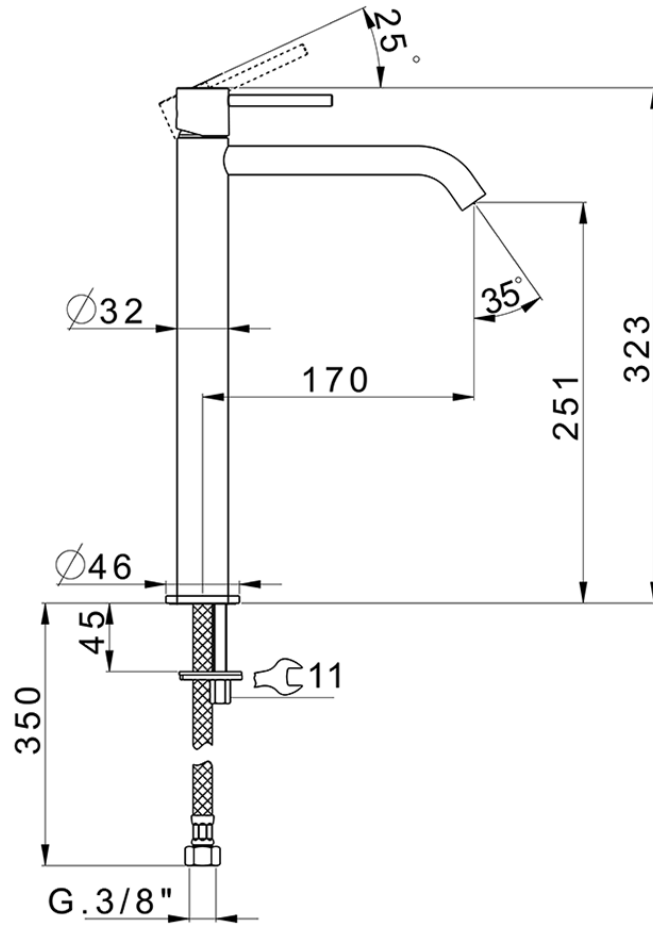

Miscelatore monocomando lavabo alto M32_MT004544

MT004544

<http://www.huberitalia.com/miscelatore-monocomando-lavabo-alto-m32-mt004544>

2025-04-02