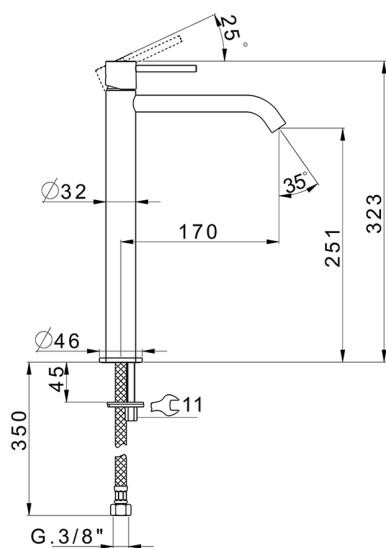

Miscelatore monocomando lavabo alto M32_MT004544

MODELLO **MT004544**

Miscelatore monocomando lavabo alto, senza scarico automatico, flex inox G.3/8"

FINITURE DISPONIBILI

-  **21** 21 Cromo
-  **26** 26 Vecchio Rame
-  **2F** 2F Nichel Spazzolato
-  **2W** 2W Oro Spazzolato
-  **40** 40 Nero Opaco
-  **4Q** 4Q Bianco Opaco

CARATTERISTICHE

Ricambio Cartuccia **ZZ96550000**

Cartuccia Monocomando 25 mm

Miscelatore monocomando lavabo alto M32_MT004544

MT004544

<http://www.huberitalia.com/miscelatore-monocomando-lavabo-alto-m32-mt004544>