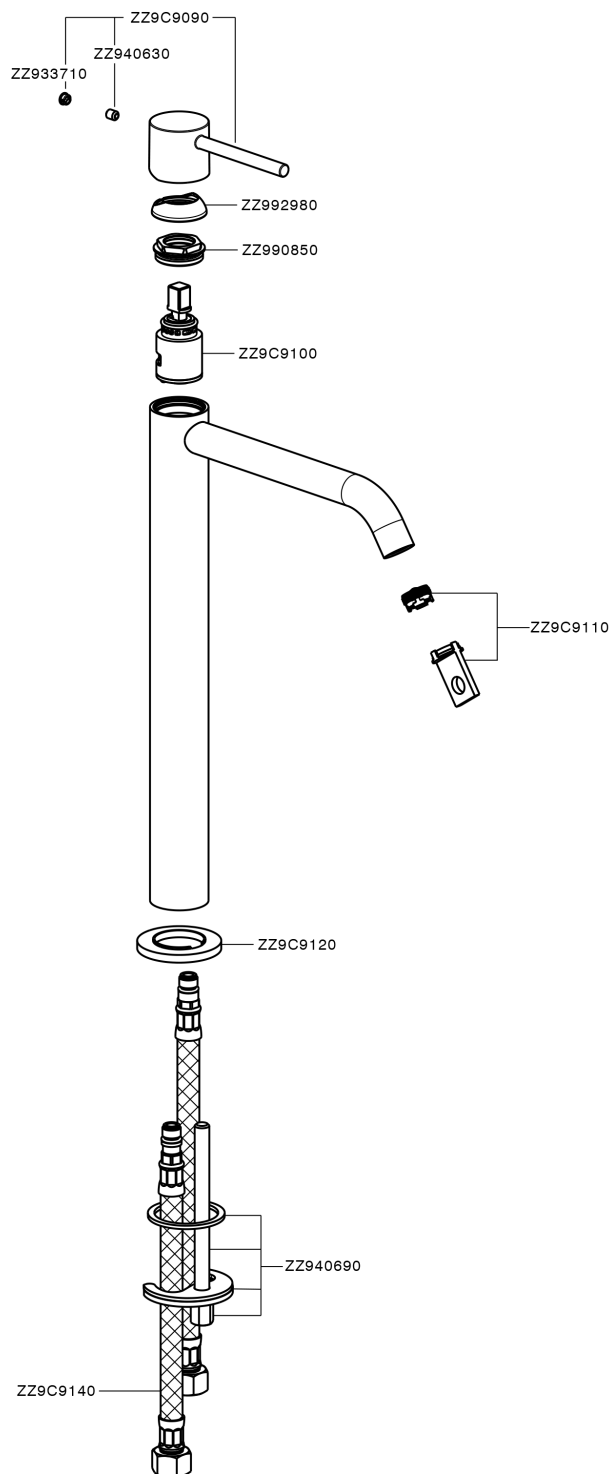

Miscelatore monocomando lavabo alto M32_MT004544

MODELLO **MT004544**

Miscelatore monocomando lavabo alto, senza scarico automatico, flex inox G.3/8"

FINITURE DISPONIBILI

-  **21** 21 Cromo
-  **26** 26 Vecchio Rame
-  **2F** 2F Nichel Spazzolato
-  **2W** 2W Oro Spazzolato
-  **40** 40 Nero Opaco
-  **4Q** 4Q Bianco Opaco

CARATTERISTICHE

Ricambio Cartuccia **ZZ96550000**

Cartuccia Monocomando 25 mm

Miscelatore monocomando lavabo alto M32_MT004544

MT004544

<http://www.huberitalia.com/miscelatore-monocomando-lavabo-alto-m32-mt004544>