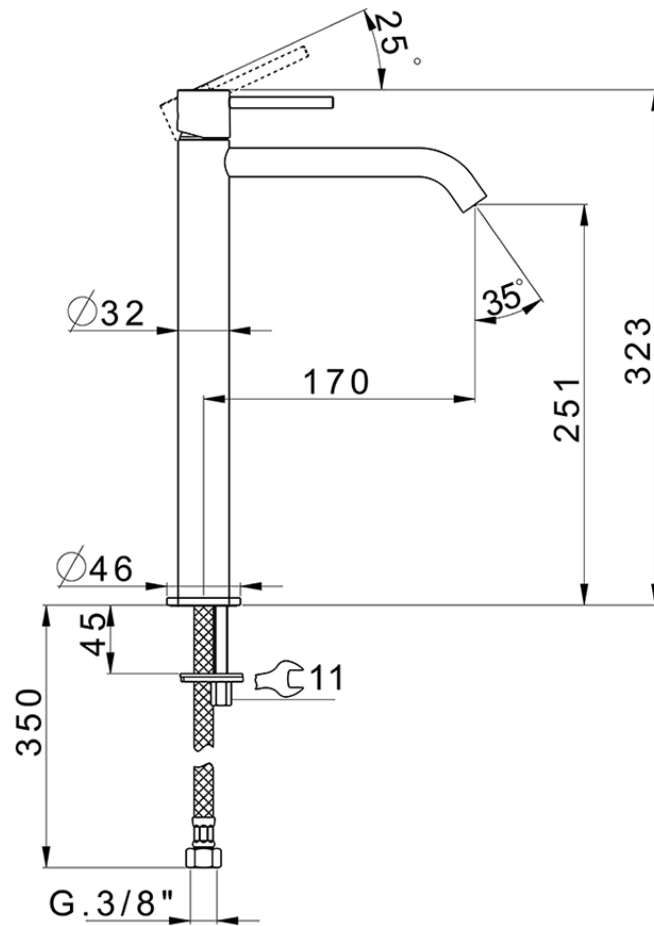

## Miscelatore monocomando lavabo alto M32\_MT004544

MT004544

<http://www.huberitalia.com/miscelatore-monocomando-lavabo-alto-m32-mt004544>

2025-04-03