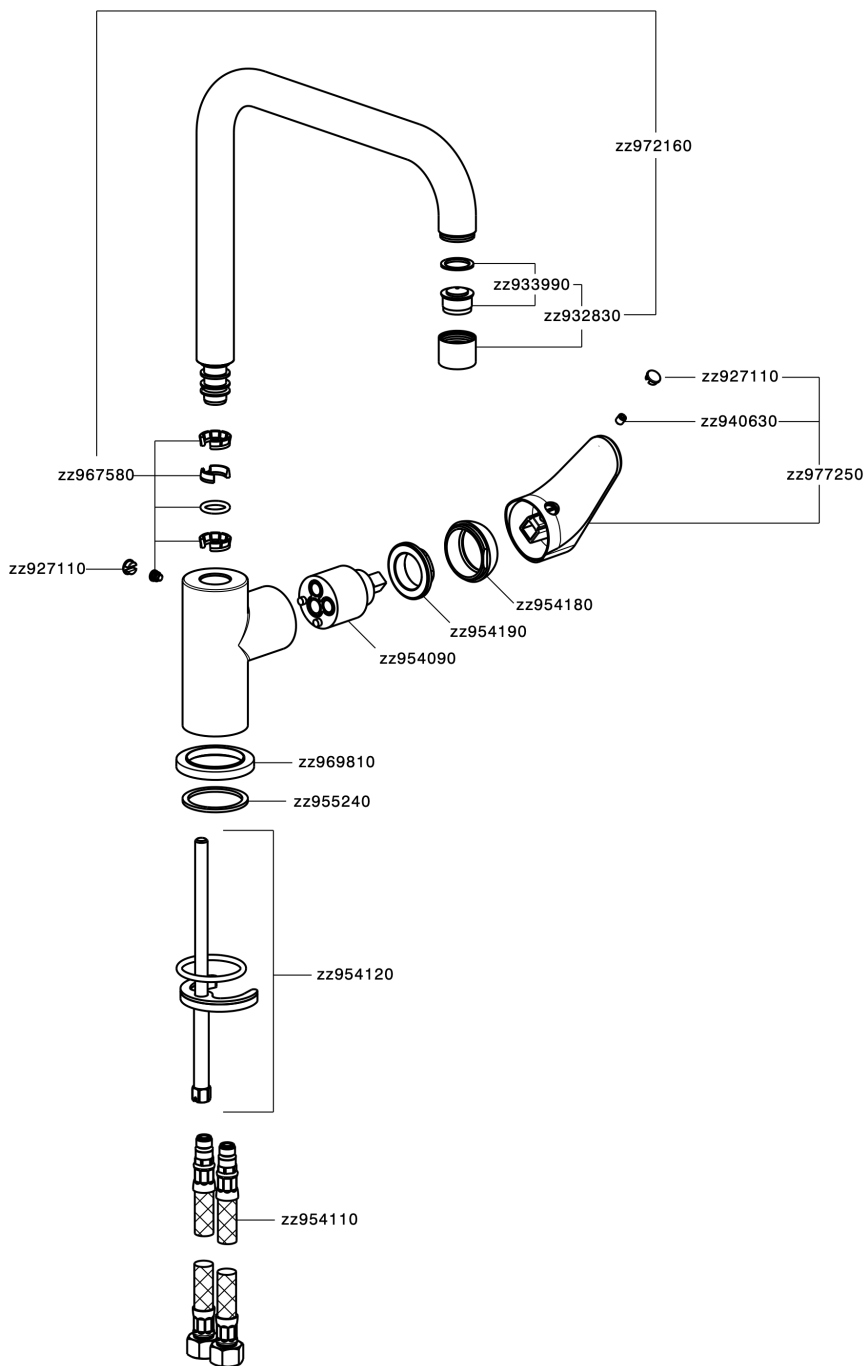

Miscelatore monocomando lavello EnergySave KITCHEN_AH002535

AH002535

<http://www.huberitalia.com/miscelatore-monocomando-lavello-energysave-kitchen-ah002535>

2025-03-18