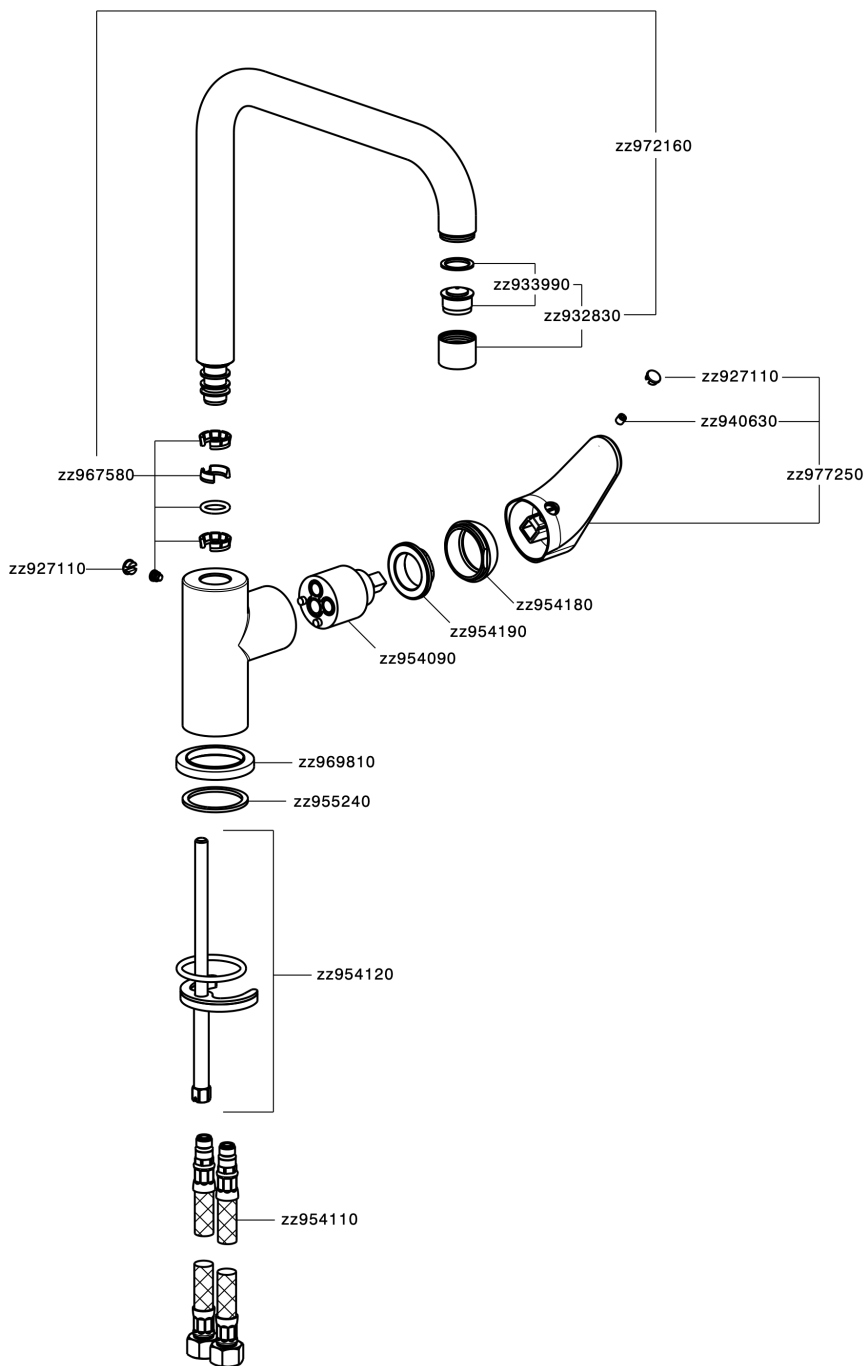

Miscelatore monocomando lavello EnergySave KITCHEN_AH002535

AH002535

<http://www.huberitalia.com/miscelatore-monocomando-lavello-energysave-kitchen-ah002535>

2025-02-15