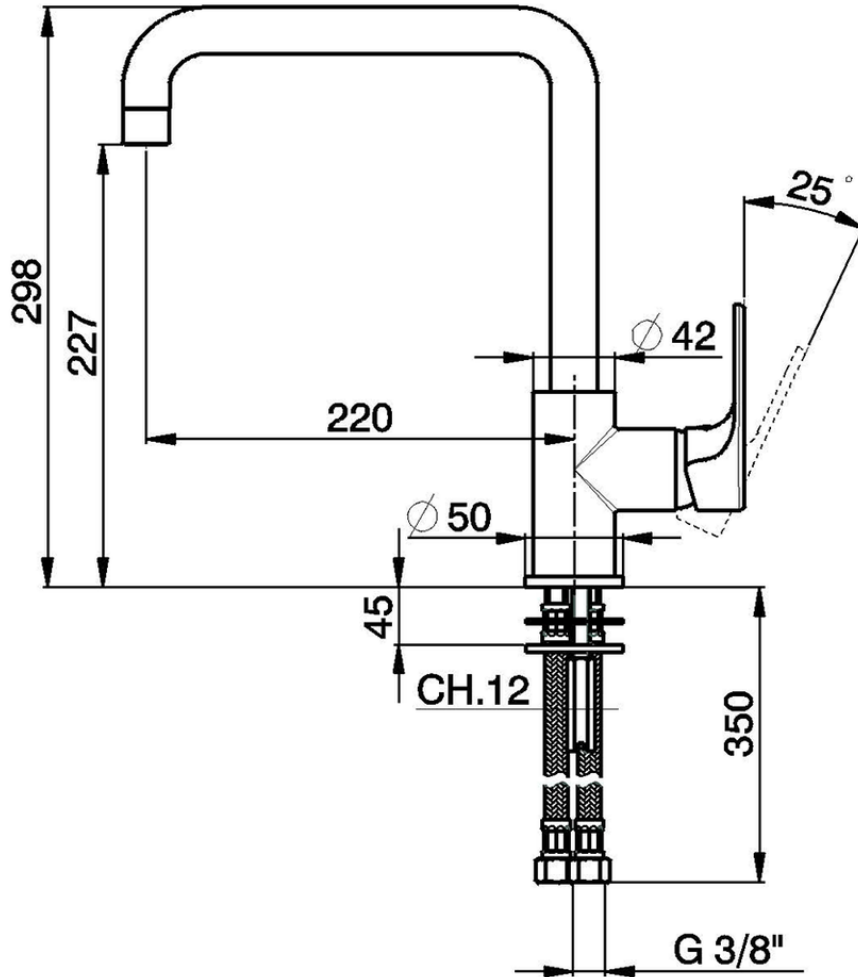

Miscelatore monocomando lavello EnergySave KITCHEN_AH002535

AH002535

<http://www.huberitalia.com/miscelatore-monocomando-lavello-energy-save-kitchen-ah002535>

2025-02-16