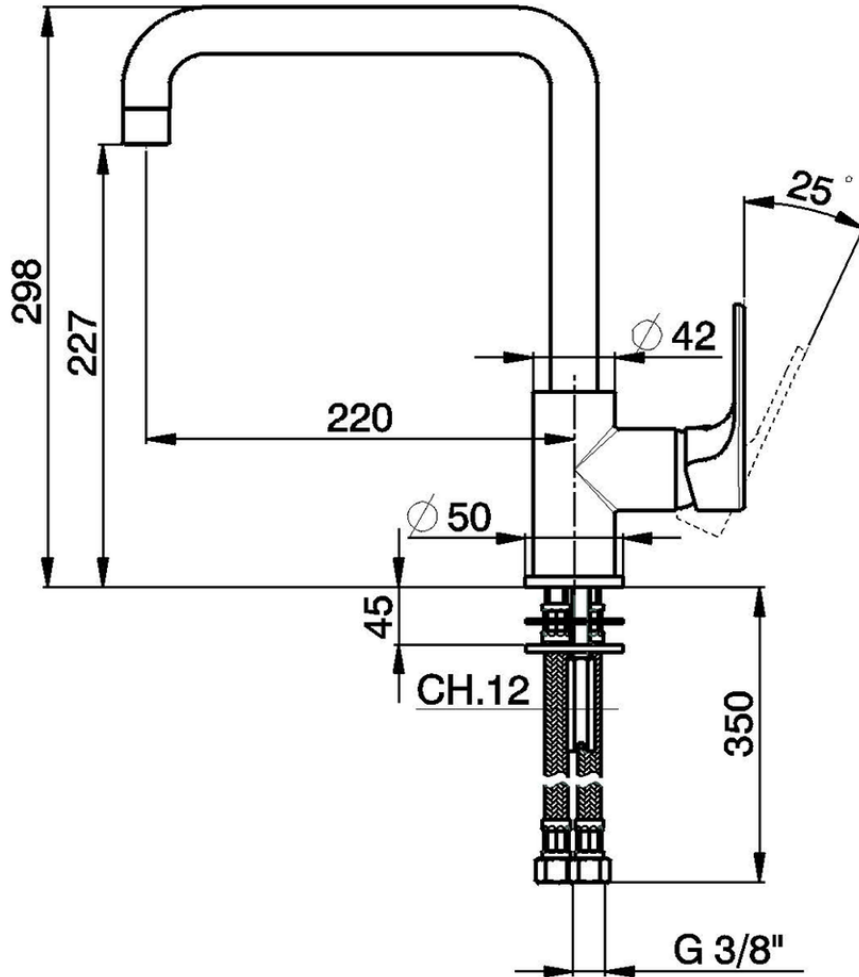

Miscelatore monocomando lavello EnergySave KITCHEN_AH002535

AH002535

<http://www.huberitalia.com/miscelatore-monocomando-lavello-energy-save-kitchen-ah002535>

2025-03-18