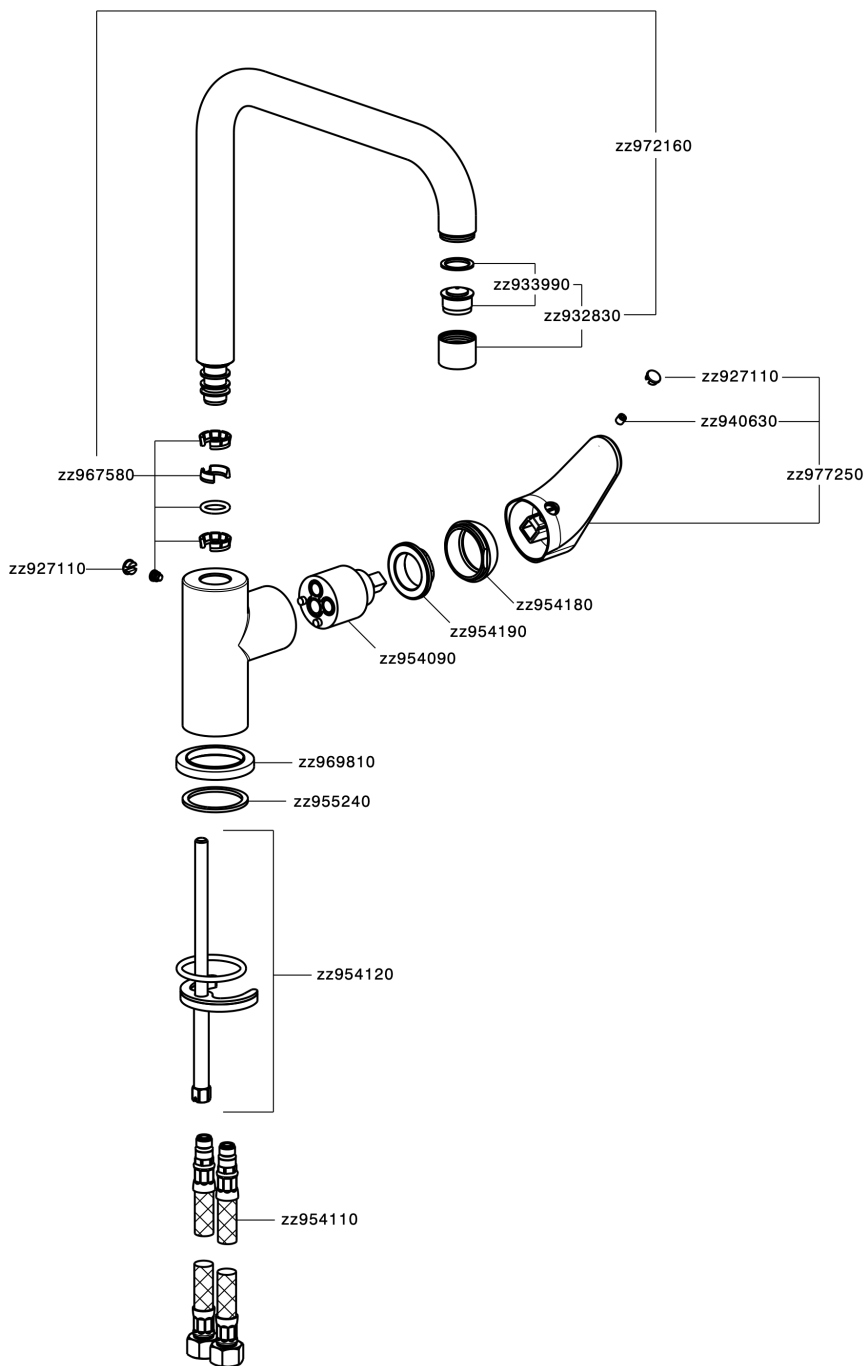

Miscelatore monocomando lavello EnergySave KITCHEN_AH002535

AH002535

<http://www.huberitalia.com/miscelatore-monocomando-lavello-energysave-kitchen-ah002535>

2025-02-19