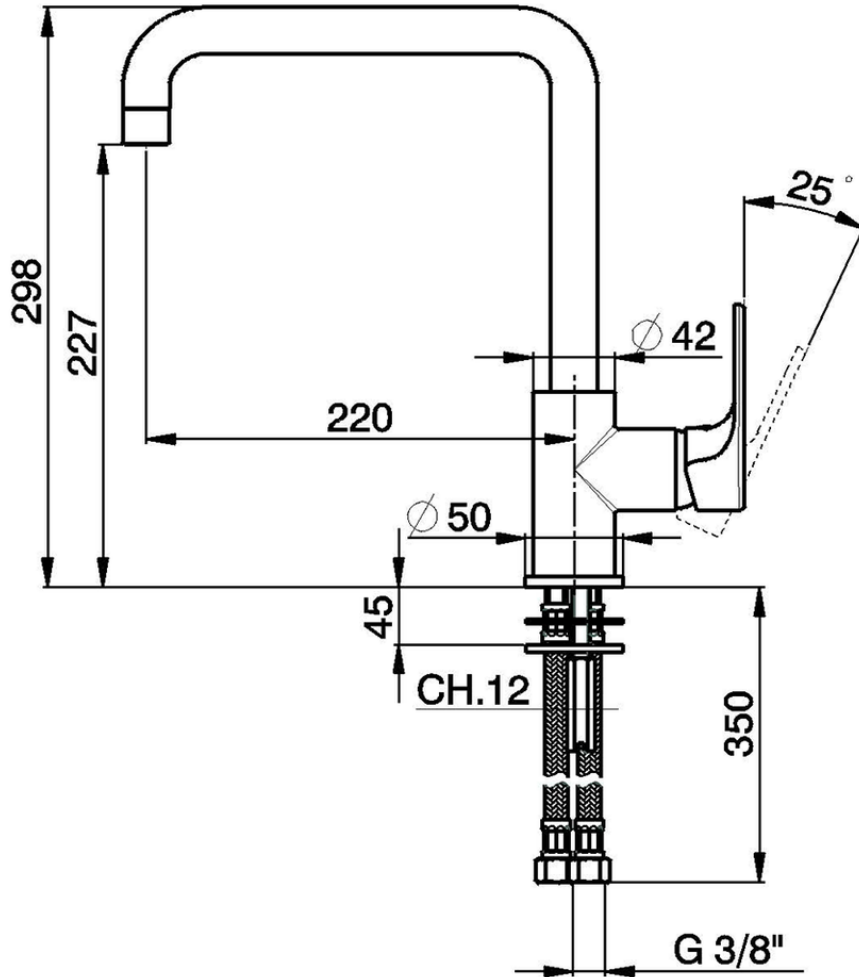

Miscelatore monocomando lavello EnergySave KITCHEN_AH002535

AH002535

<http://www.huberitalia.com/miscelatore-monocomando-lavello-energy-save-kitchen-ah002535>

2025-02-19