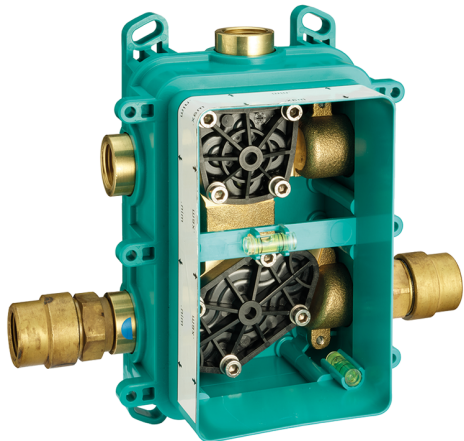

Completo Monocomando per One-Box ONE BOX_K20BM030

MODELLO **K20BM030**

Completo Monocomando per One-Box, con deviatore 2-3 uscite, profondità minima di installazione 67 mm, senza parte incasso, per art. ZB00B030-ZB00B031

FINITURE DISPONIBILI

-  **21** 21 Cromo
-  **26** 26 Vecchio Rame
-  **2F** 2F Nichel Spazzolato
-  **2W** 2W Oro Spazzolato
-  **40** 40 Nero Opaco
-  **4Q** 4Q Bianco Opaco

CARATTERISTICHE

Ricambio Cartuccia **ZZ97179000**

Cartuccia Monocomando 35 mm

Installazione **Incasso**

Parti Incasso necessarie **ZB00B031**

ZB00B030

One-Box Universale per incasso ONE BOX_ZB00B031

MODELLO **ZB00B031**

One-Box Universale per incasso, per termostatico o monocomando 1 o 2 o 3 uscite, senza parte esterna, con silenziosi, con guarnizione per sigillatura

One-Box Universale per incasso ONE BOX_ZB00B030

MODELLO **ZB00B030**

One-Box Universale per incasso, per termostatico o monocomando 1 o 2 o 3 uscite, senza parte esterna, senza silenzianti, con guarnizione per sigillatura