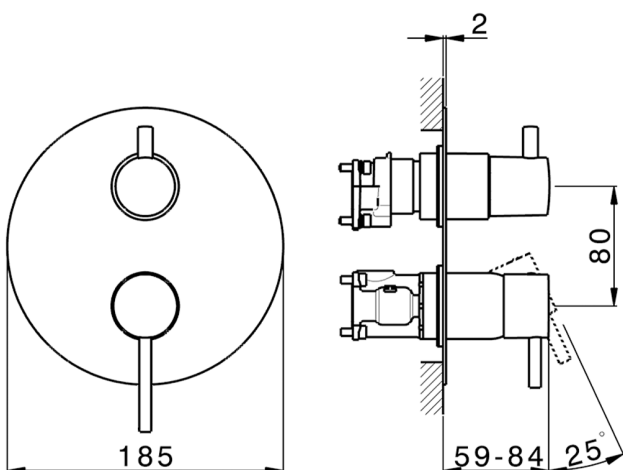

FINITURE DISPONIBILI

- **21** 21 Cromo
- **26** 26 Vecchio Rame
- **2F** 2F Nichel Spazzolato
- **2W** 2W Oro Spazzolato
- **40** 40 Nero Opaco
- **4Q** 4Q Bianco Opaco