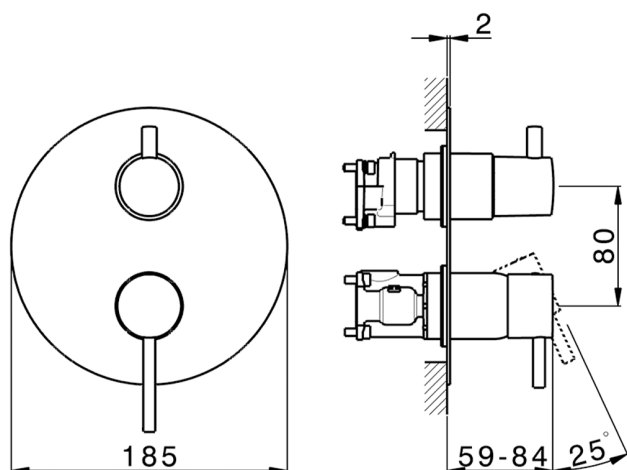

FINITURE DISPONIBILI

- **21** 21 Cromo
- **26** 26 Vecchio Rame
- **2F** 2F Nichel Spazzolato
- **2W** 2W Oro Spazzolato
- **40** 40 Nero Opaco
- **4Q** 4Q Bianco Opaco