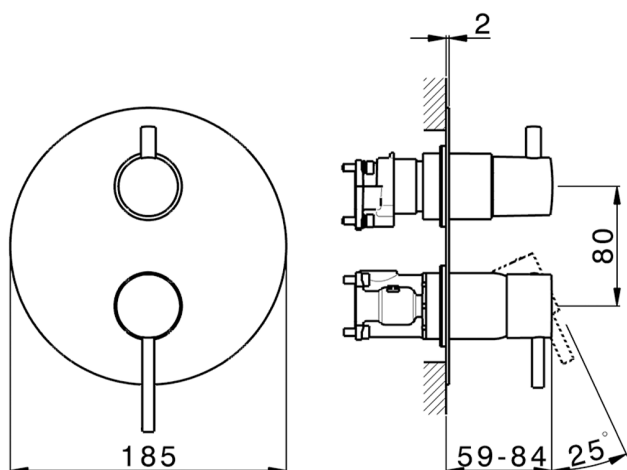

Completo Monocomando per One-Box ONE BOX_K20BM030

MODELLO **K20BM030**

Completo Monocomando per One-Box, con deviatore 2-3 uscite, profondità minima di installazione 67 mm, senza parte incasso, per art. ZB00B030-ZB00B031

Cartuccia Monocomando 35 mm

Installazione **Incasso**

Parti Incasso necessarie **ZB00B031**

ZB00B030

One-Box Universale per incasso ONE BOX_ZB00B031

MODELLO **ZB00B031**

One-Box Universale per incasso, per termostatico o monocomando 1 o 2 o 3 uscite, senza parte esterna, con silenziosi, con guarnizione per sigillatura