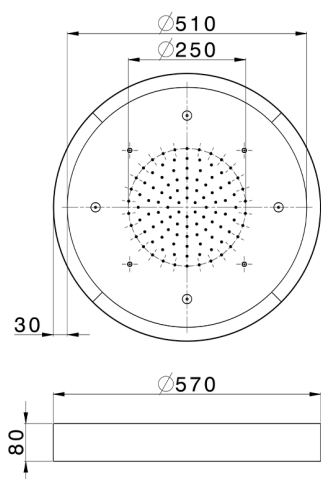

## Soffione a soffitto con cromoterapia Ø 570 mm ZEN\_ZS1C0175

MODELLO **ZS1C0175**

Soffione a soffitto con cromoterapia Ø 570 mm, con carter esterno bianco, funzioni pioggia, nebulizzazione, cromoterapia, con pulsantiera ad incasso, acciaio inox AISI 304