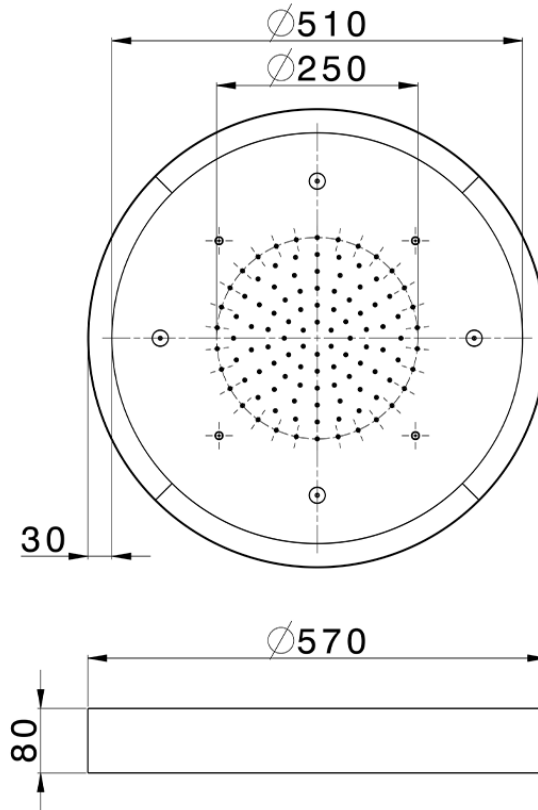

## Soffione a soffitto con cromoterapia Ø 570 mm ZEN\_ZS1C0175

ZS1C0175

<http://huberitalia.com/soffione-a-soffitto-con-cromoterapia-o-570-mm-zen-zs1c0175>

2024-10-22