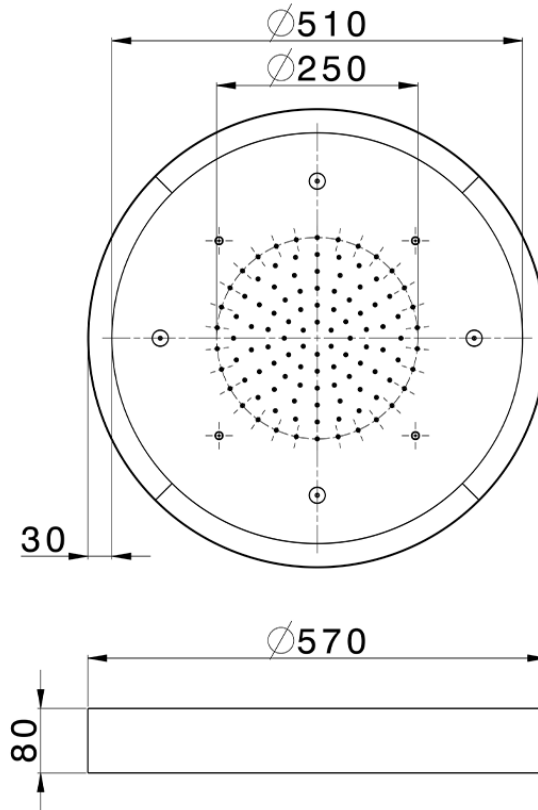

Soffione a soffitto con cromoterapia Ø 570 mm ZEN_ZS1C0175

ZS1C0175

<http://huberitalia.com/soffione-a-soffitto-con-cromoterapia-o-570-mm-zen-zs1c0175>

2024-10-22