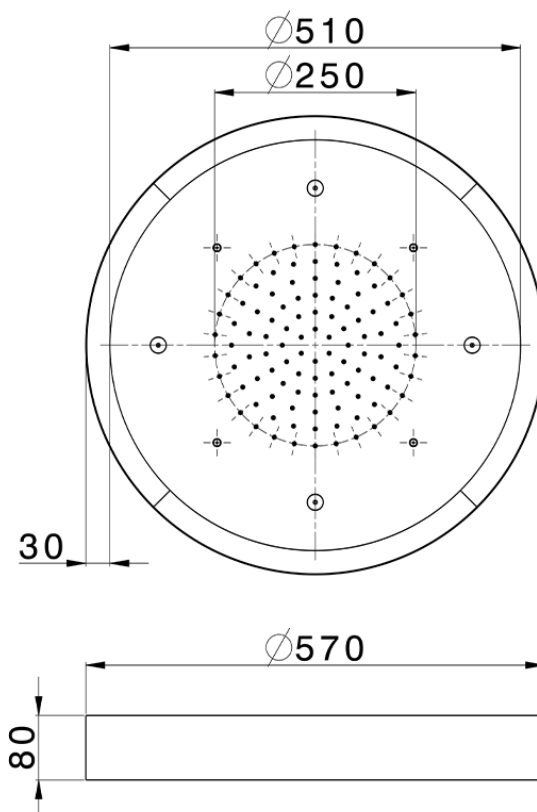

## Soffione a soffitto con cromoterapia Ø 570 mm ZEN\_ZS1C0175

ZS1C0175

<http://huberitalia.com/soffione-a-soffitto-con-cromoterapia-o-570-mm-zen-zs1c0175>

2024-10-22