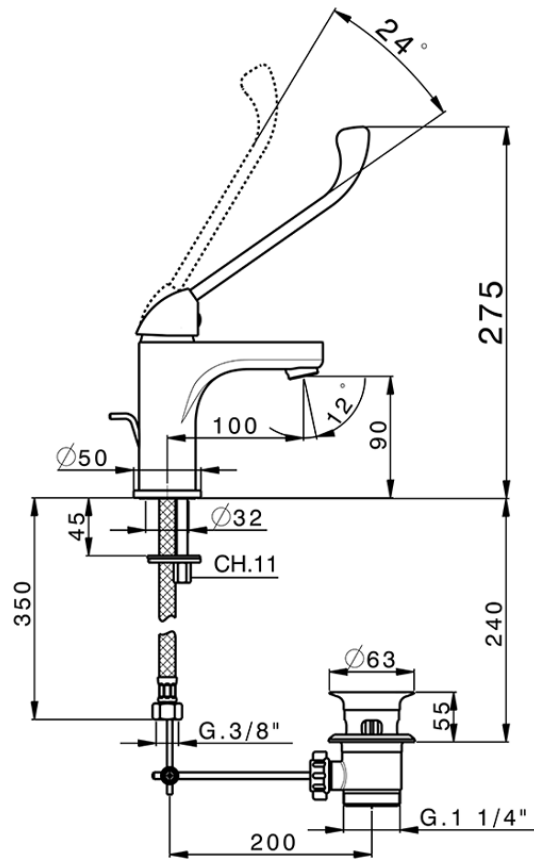

Miscelatore monocomando lavabo large RICAMBI_H9000490

H9000490

<http://www.huberitalia.com/miscelatore-monocomando-lavabo-large-ricambi-h9000490>

2025-04-04