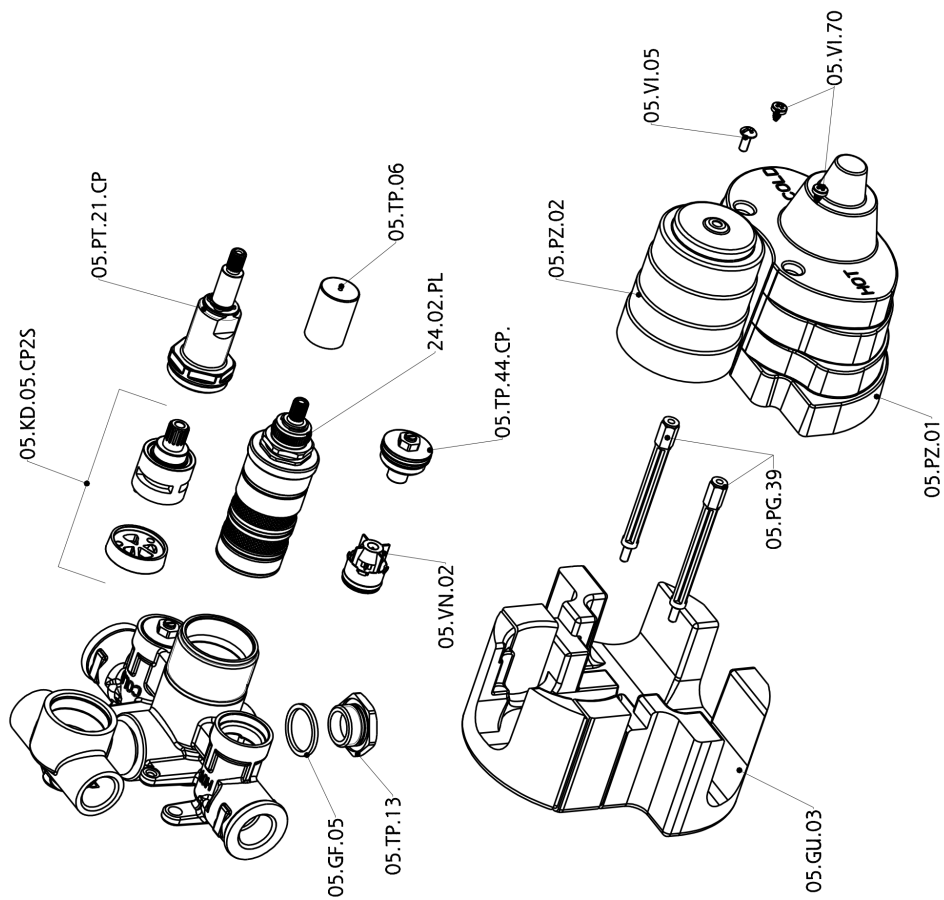

Parte incasso termostatico doccia 2 uscite INCASSO

ZB018101

<http://huberitalia.com/parte-incasso-termostatico-doccia-2-uscite-incassozeb018101>

2024-06-26