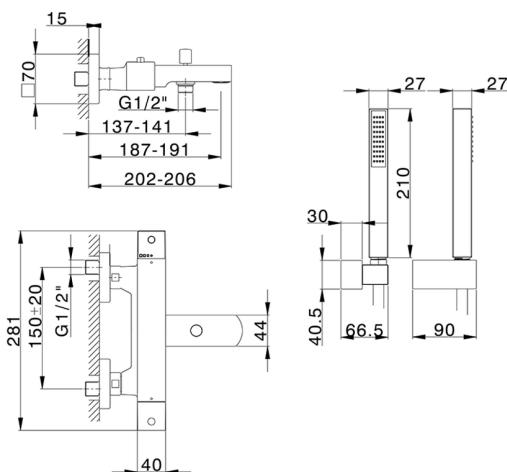

Miscelatore termostatico vasca completo NUOVA EGO_NED27010

MODELLO **NED27010**

Miscelatore termostatico vasca completo, supporto doccia snodato murale, doccia monogetto minimalista quadra 27x27 mm ABS, flessibile liscio SILVERFLEX 150 cm

FINITURE DISPONIBILI

-  **21** 21 Cromo
-  **2F** 2F Nichel Spazzolato
-  **40** 40 Nero Opaco
-  **4Q** 4Q Bianco Opaco

CARATTERISTICHE

Ricambio Cartuccia **22.04A.AR - ZZ97279004**

Cartuccia Termostatica Argo 2 (filtro lungo)