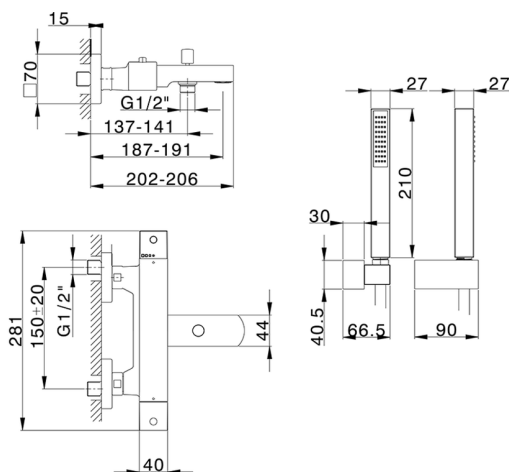

Miscelatore termostatico vasca completo NUOVA EGO_NED27010

MODELLO **NED27010**

Miscelatore termostatico vasca completo, supporto doccetta snodato murale, doccetta monogetto minimalista quadra 27x27 mm ABS, flessibile liscio SILVERFLEX 150 cm

FINITURE DISPONIBILI

-  **21** 21 Cromo
-  **2F** 2F Nichel Spazzolato
-  **40** 40 Nero Opaco
-  **4Q** 4Q Bianco Opaco

CARATTERISTICHE

Ricambio Cartuccia **22.04A.AR - ZZ97279004**

Cartuccia Termostatica Argo 2 (filtro lungo)