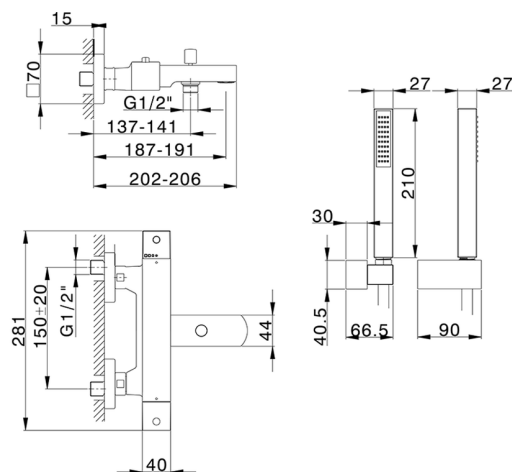

Miscelatore termostatico vasca completo NUOVA EGO_NED27010

MODELLO **NED27010**

Miscelatore termostatico vasca completo, supporto doccetta snodato murale, doccetta monogetto minimalista quadra 27x27 mm ABS, flessibile liscio SILVERFLEX 150 cm

FINITURE DISPONIBILI

-  **21** 21 Cromo
-  **2F** 2F Nichel Spazzolato
-  **40** 40 Nero Opaco
-  **4Q** 4Q Bianco Opaco

CARATTERISTICHE

Ricambio Cartuccia **22.04A.AR - ZZ97279004**

Cartuccia Termostatica Argo 2 (filtro lungo)