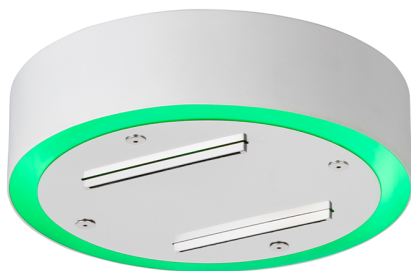

Soffione a soffitto con cromoterapia Ø 200 mm ZEN_ZS1C0260

MODELLO **ZS1C0260**

Soffione a soffitto con cromoterapia Ø 200 mm, con carter esterno bianco, funzioni cascata, cromoterapia, da abbinare a comando incasso/wireless, acciaio inox AISI 304

FINITURE DISPONIBILI

40 40 Nero Opaco

4Q 4Q Bianco Opaco

D1 D1 Inox Spazzolato

D2 D2 Inox Lucido

CARATTERISTICHE

2025-04-04