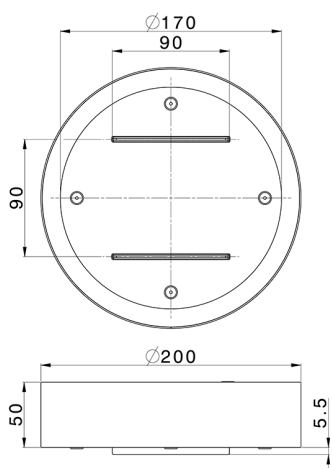

Soffione a soffitto con cromoterapia Ø 200 mm ZEN_ZS1C0260

MODELLO **ZS1C0260**

Soffione a soffitto con cromoterapia Ø 200 mm, con carter esterno bianco, funzioni cascata, cromoterapia, da abbinare a comando incasso/wireless, acciaio inox AISI 304