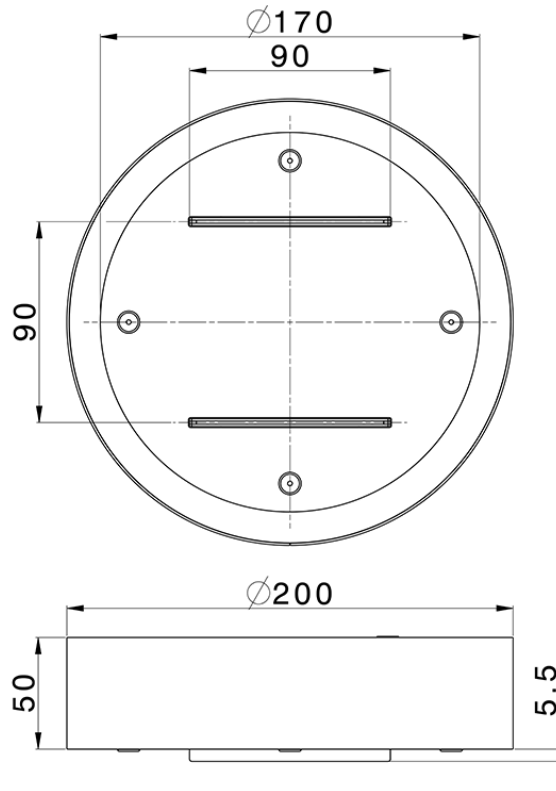

Soffione a soffitto con cromoterapia Ø 200 mm ZEN_ZS1C0260

ZS1C0260

<http://www.huberitalia.com/soffione-a-soffitto-con-cromoterapia-o-200-mm-zen-zs1c0260>

2025-04-03