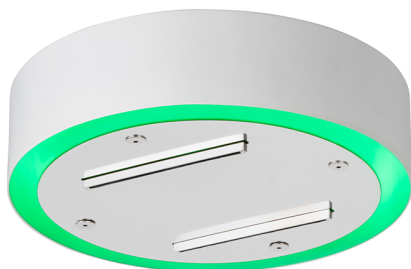

Soffione a soffitto con cromoterapia Ø 200 mm ZEN_ZS1C0260

MODELLO **ZS1C0260**

Soffione a soffitto con cromoterapia Ø 200 mm, con carter esterno bianco, funzioni cascata, cromoterapia, da abbinare a comando incasso/wireless, acciaio inox AISI 304

FINITURE DISPONIBILI

40 40 Nero Opaco

4Q 4Q Bianco Opaco

D1 D1 Inox Spazzolato

D2 D2 Inox Lucido

CARATTERISTICHE

2025-04-03