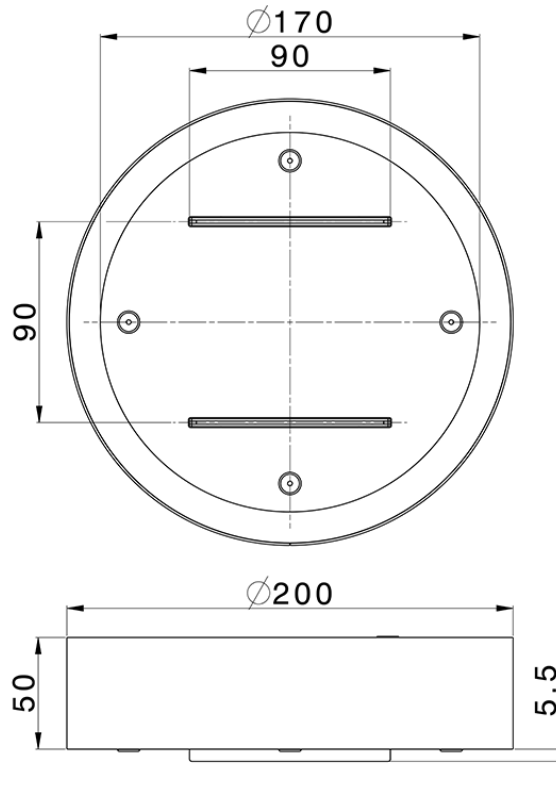

Soffione a soffitto con cromoterapia Ø 200 mm ZEN_ZS1C0260

ZS1C0260

<http://www.huberitalia.com/soffione-a-soffitto-con-cromoterapia-o-200-mm-zen-zs1c0260>

2025-04-01