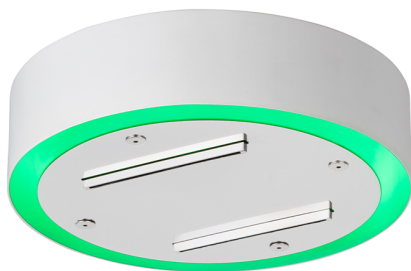

## Soffione a soffitto con cromoterapia Ø 200 mm ZEN\_ZS1C0260

MODELLO **ZS1C0260**

Soffione a soffitto con cromoterapia Ø 200 mm, con carter esterno bianco, funzioni cascata, cromoterapia, da abbinare a comando incasso/wireless, acciaio inox AISI 304

### FINITURE DISPONIBILI

**40** 40 Nero Opaco

**4Q** 4Q Bianco Opaco

**D1** D1 Inox Spazzolato

**D2** D2 Inox Lucido