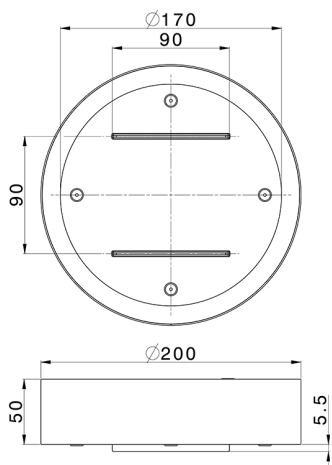

## Soffione a soffitto con cromoterapia Ø 200 mm ZEN\_ZS1C0260

MODELLO **ZS1C0260**

Soffione a soffitto con cromoterapia Ø 200 mm, con carter esterno bianco, funzioni cascata, cromoterapia, da abbinare a comando incasso/wireless, acciaio inox AISI 304