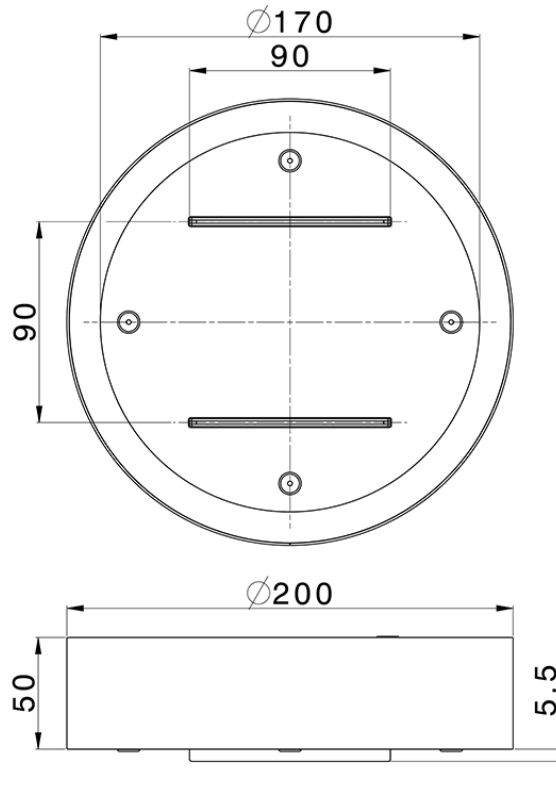

Soffione a soffitto con cromoterapia Ø 200 mm ZEN_ZS1C0260

ZS1C0260

<http://www.huberitalia.com/soffione-a-soffitto-con-cromoterapia-o-200-mm-zen-zs1c0260>

2025-04-04