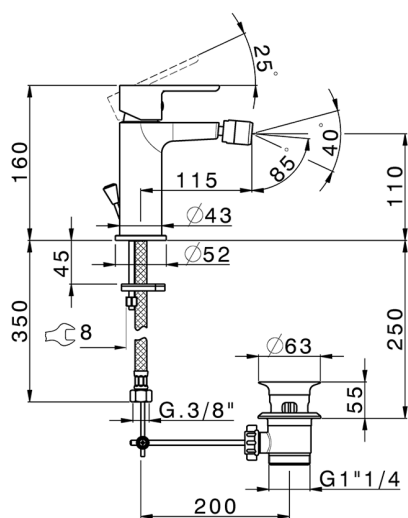

Miscelatore monocomando bidet ZARA_ZR000554

MODELLO **ZR000554**

Miscelatore monocomando bidet, con scarico automatico 1"1/4, flex inox G.3/8"

FINITURE DISPONIBILI

21 21 Cromo

CARATTERISTICHE

Ricambio Cartuccia **ZZ99750000**

Cartuccia Monocomando 35 mm

2025-04-05