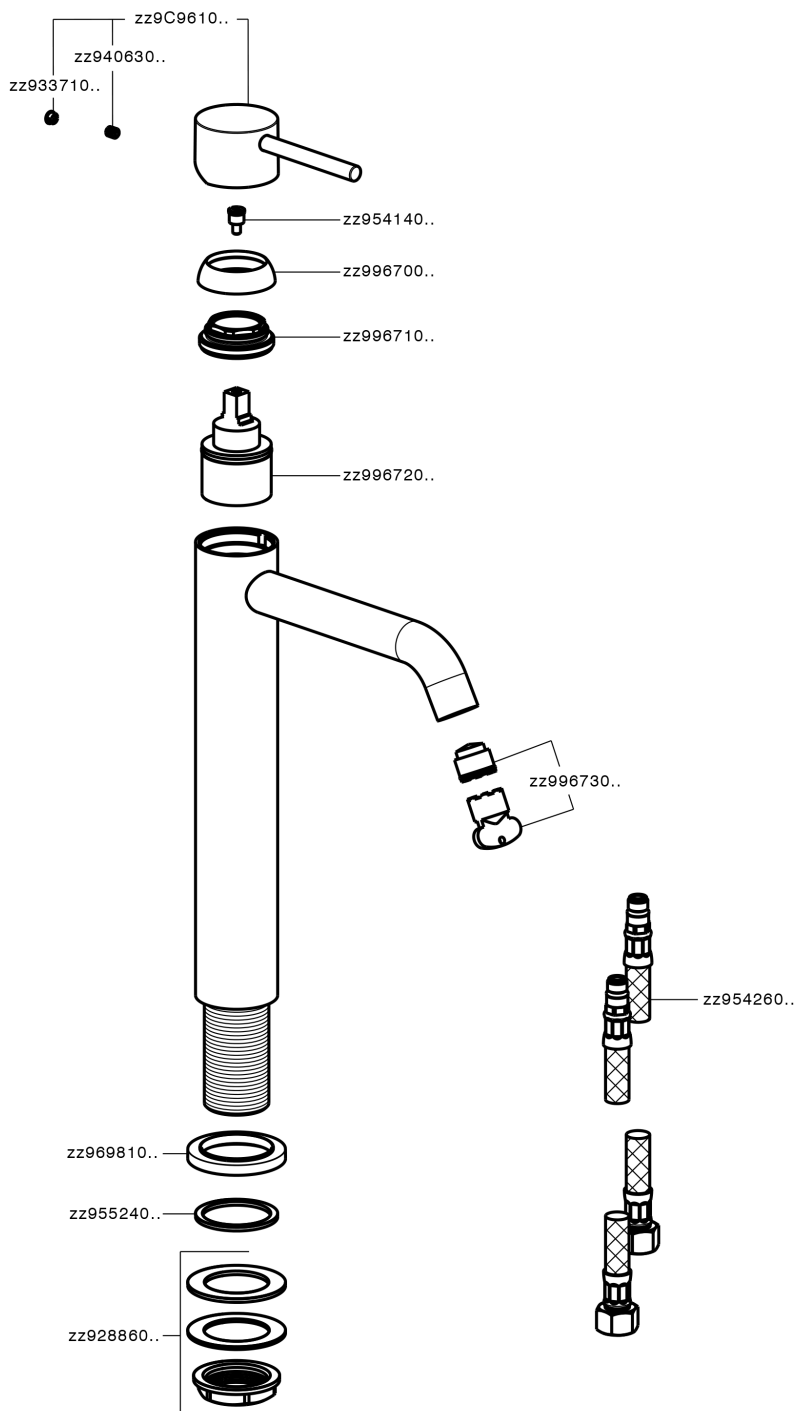

## Miscelatore monocomando lavabo alto NUOVA KIRUNA\_K2003540

K2003540

<http://www.huberitalia.com/miscelatore-monocomando-lavabo-alto-nuova-kiruna-k2003540>

2025-04-04