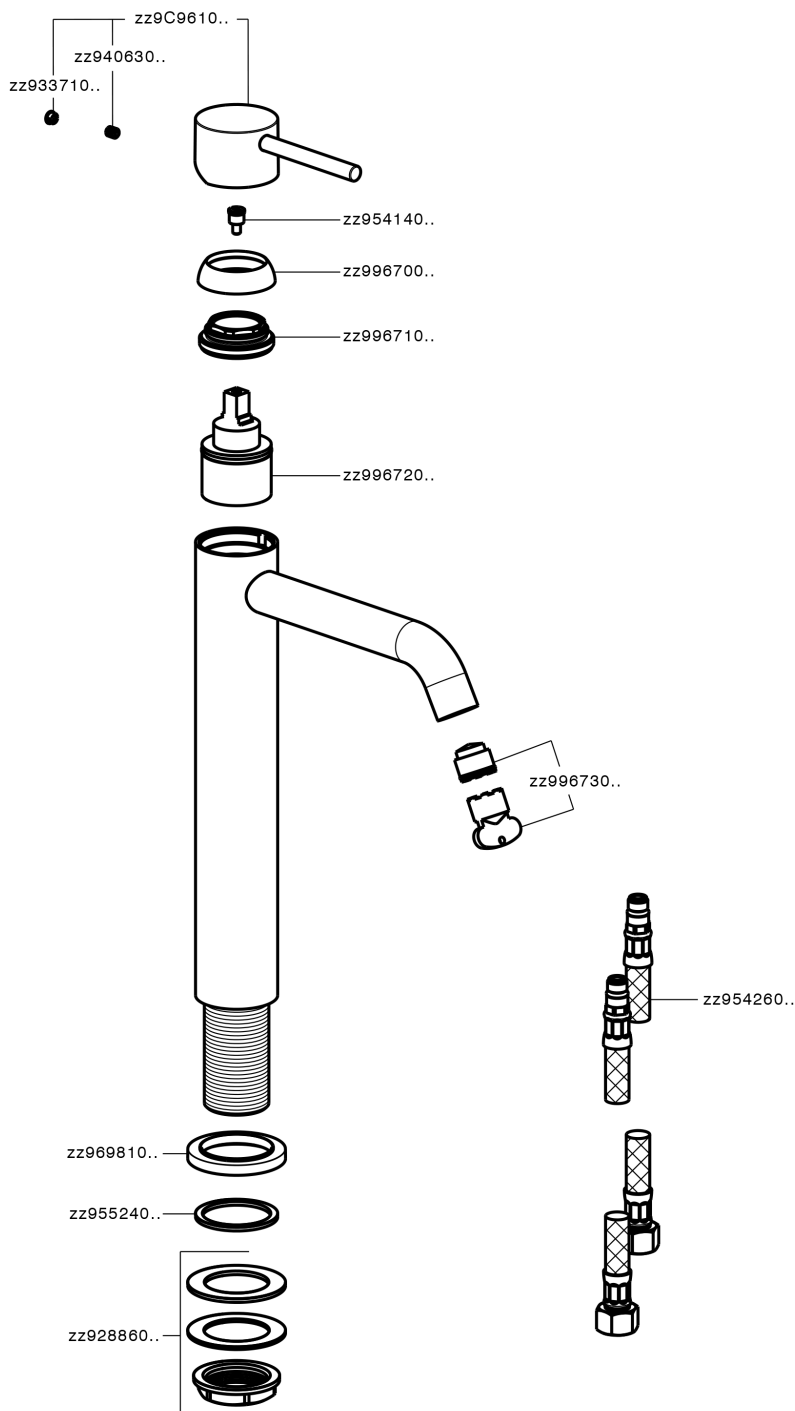

Miscelatore monocomando lavabo alto NUOVA KIRUNA_K2003540

MODELLO **K2003540**

Miscelatore monocomando lavabo alto, senza scarico, flex inox G.3/8"

FINITURE DISPONIBILI

-  **21** 21 Cromo
-  **26** 26 Vecchio Rame
-  **2F** 2F Nichel Spazzolato
-  **2W** 2W Oro Spazzolato
-  **40** 40 Nero Opaco
-  **4Q** 4Q Bianco Opaco

CARATTERISTICHE

Ricambio Cartuccia **ZZ99672000**

Cartuccia Monocomando 35 mm

EcoStop

Con il Dispositivo EcoStop l'apertura dell'acqua avviene con un punto duro al 50% circa della portata. Un fermo a metà apertura, da vincere con una leggera forza solo e soltanto quando ci sia una reale necessità di richiesta d'acqua alla massima portata. Ciò permette di consumare fino al 50% in meno di acqua.

Miscelatore monocomando lavabo alto NUOVA KIRUNA_K2003540

K2003540

<http://www.huberitalia.com/miscelatore-monocomando-lavabo-alto-nuova-kiruna-k2003540>

2025-04-04