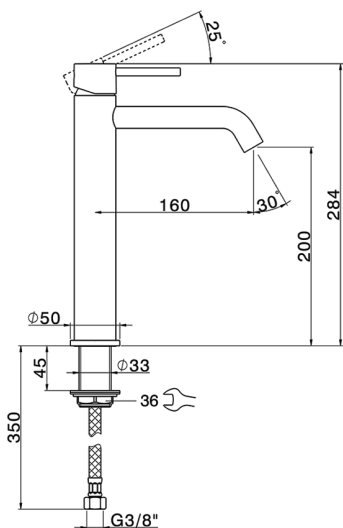

Miscelatore monocomando lavabo alto NUOVA KIRUNA_K2003540

MODELLO **K2003540**

Miscelatore monocomando lavabo alto, senza scarico, flex inox G.3/8"

FINITURE DISPONIBILI

-  **21** 21 Cromo
-  **26** 26 Vecchio Rame
-  **2F** 2F Nichel Spazzolato
-  **2W** 2W Oro Spazzolato
-  **40** 40 Nero Opaco
-  **4Q** 4Q Bianco Opaco

CARATTERISTICHE

Ricambio Cartuccia **ZZ99672000**

Cartuccia Monocomando 35 mm

EcoStop

Con il Dispositivo EcoStop l'apertura dell'acqua avviene con un punto duro al 50% circa della portata. Un fermo a metà apertura, da vincere con una leggera forza solo e soltanto quando ci sia una reale necessità di richiesta d'acqua alla massima portata. Ciò permette di consumare fino al 50% in meno di acqua.