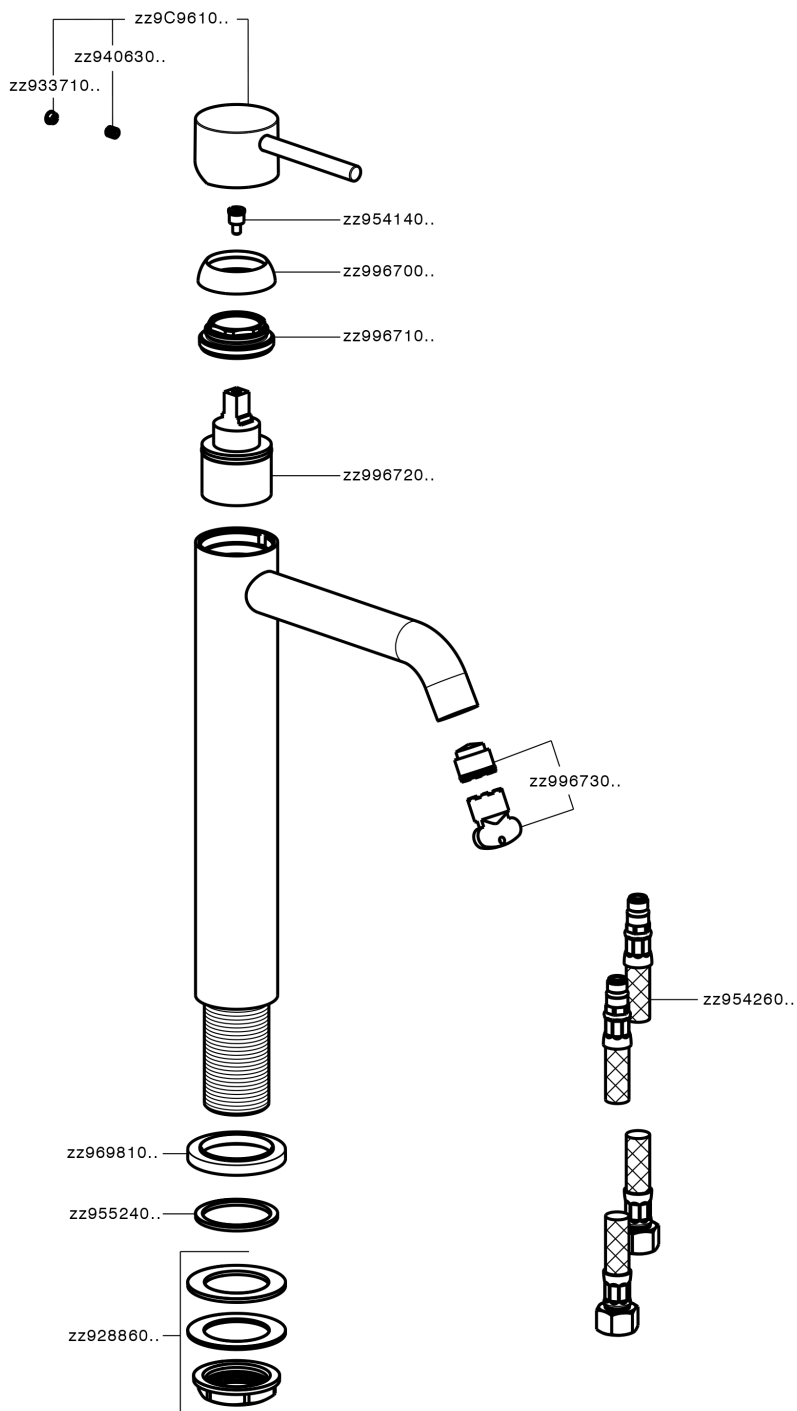

Miscelatore monocomando lavabo alto NUOVA KIRUNA_K2003540

MODELLO **K2003540**

Miscelatore monocomando lavabo alto, senza scarico, flex inox G.3/8"

FINITURE DISPONIBILI

-  **21** 21 Cromo
-  **26** 26 Vecchio Rame
-  **2F** 2F Nichel Spazzolato
-  **2W** 2W Oro Spazzolato
-  **40** 40 Nero Opaco
-  **4Q** 4Q Bianco Opaco

CARATTERISTICHE

Ricambio Cartuccia **ZZ99672000**

Cartuccia Monocomando 35 mm

EcoStop

Con il Dispositivo EcoStop l'apertura dell'acqua avviene con un punto duro al 50% circa della portata. Un fermo a metà apertura, da vincere con una leggera forza solo e soltanto quando ci sia una reale necessità di richiesta d'acqua alla massima portata. Ciò permette di consumare fino al 50% in meno di acqua.

Miscelatore monocomando lavabo alto NUOVA KIRUNA_K2003540

K2003540

<http://www.huberitalia.com/miscelatore-monocomando-lavabo-alto-nuova-kiruna-k2003540>

2025-04-05