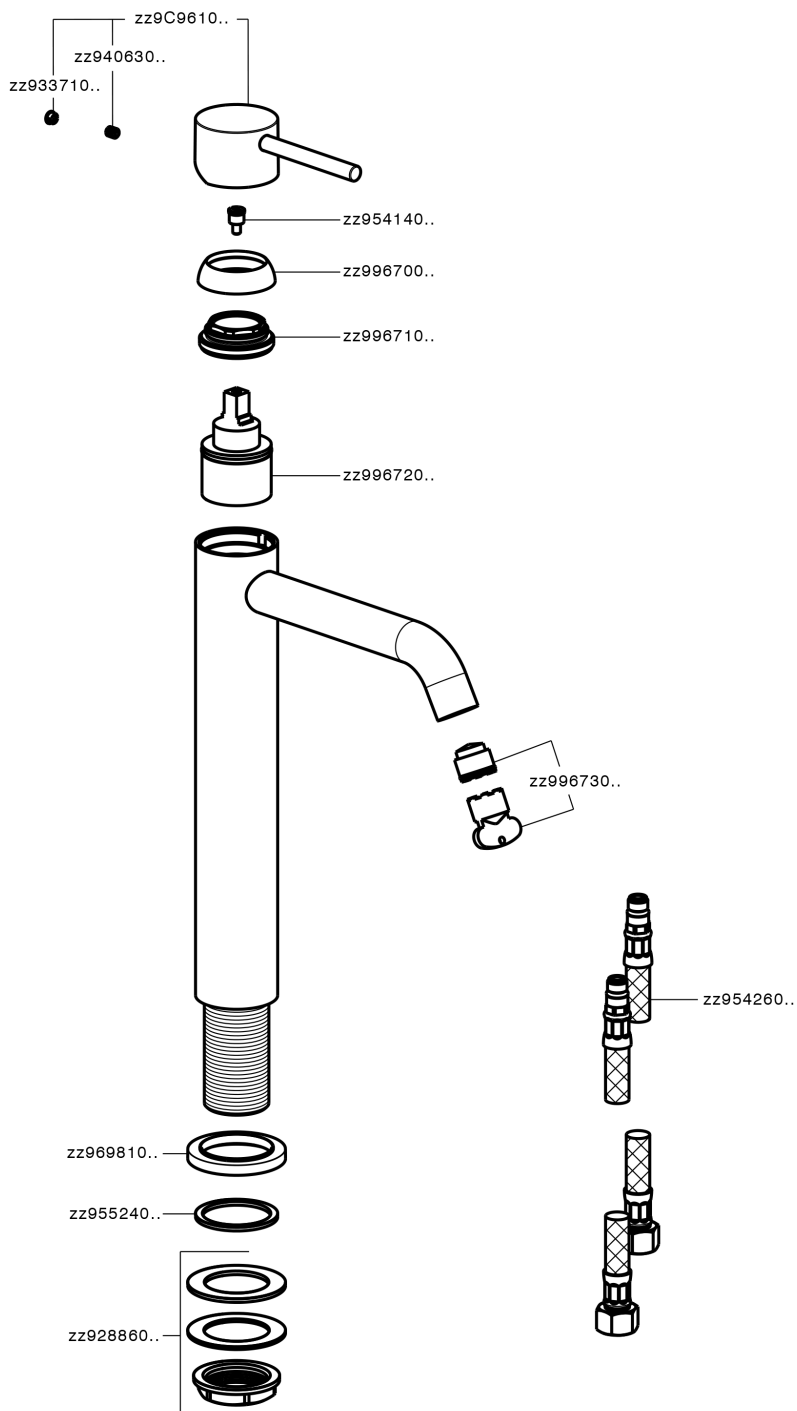

## Miscelatore monocomando lavabo alto NUOVA KIRUNA\_K2003540

K2003540

<http://www.huberitalia.com/miscelatore-monocomando-lavabo-alto-nuova-kiruna-k2003540>

2025-04-04