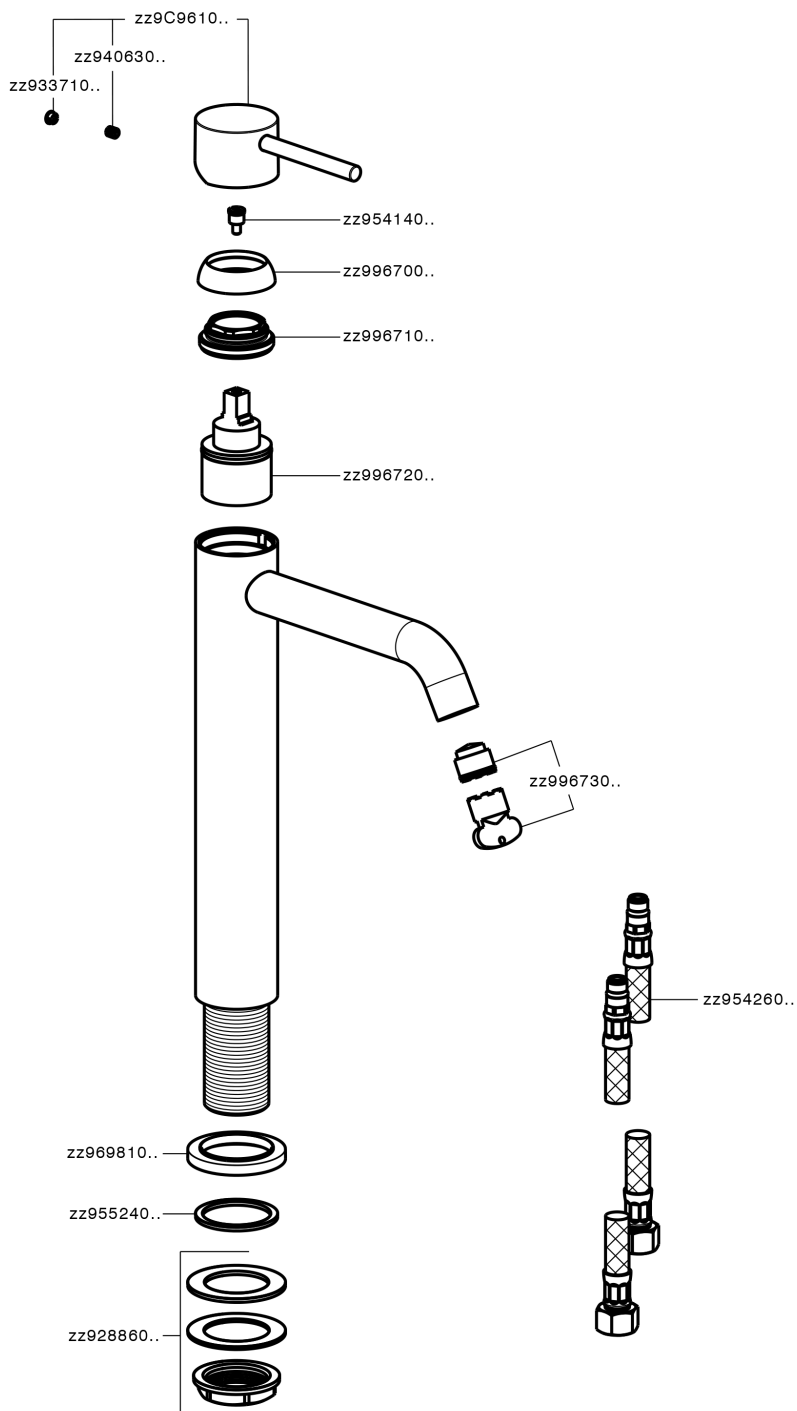

Miscelatore monocomando lavabo alto NUOVA KIRUNA_K2003540

K2003540

<http://www.huberitalia.com/miscelatore-monocomando-lavabo-alto-nuova-kiruna-k2003540>

2025-04-04