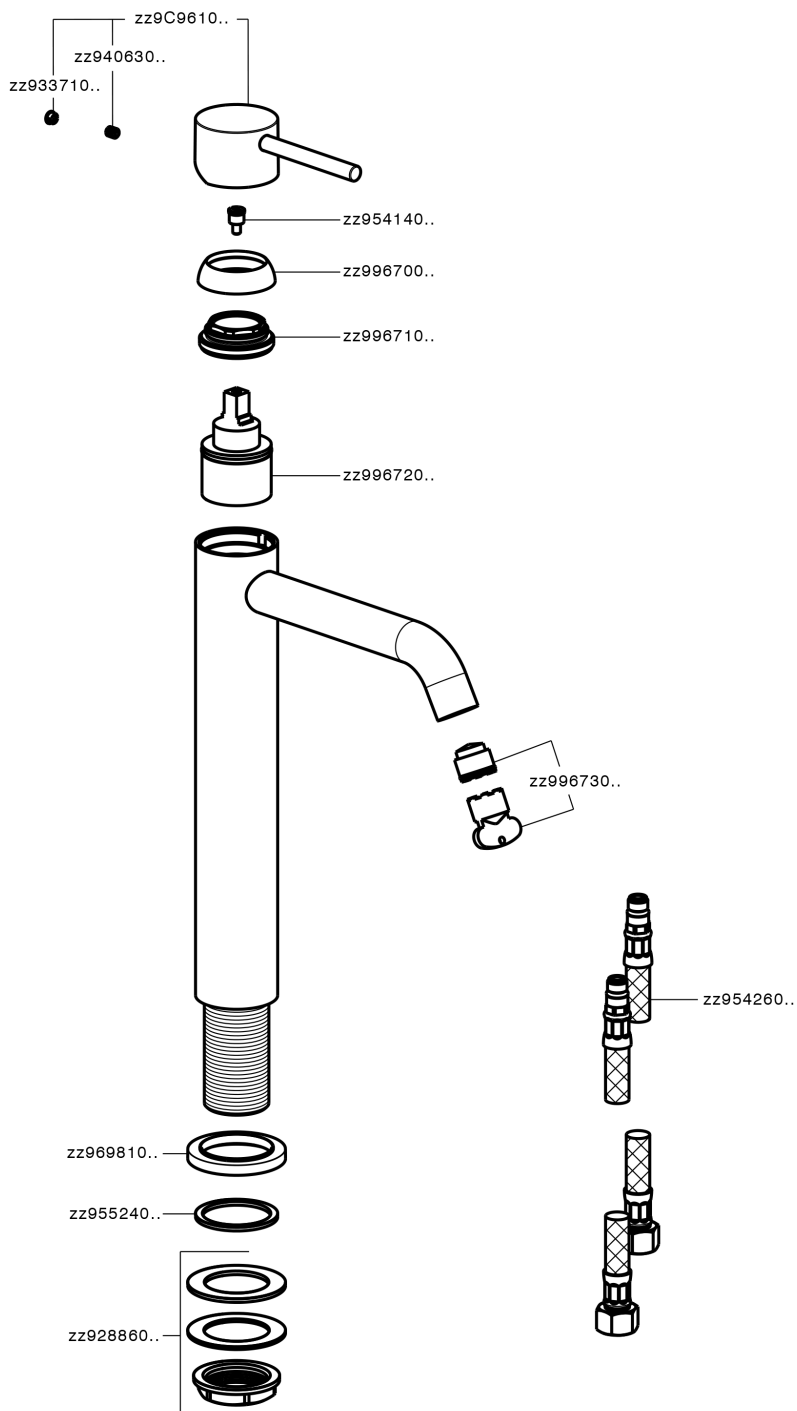

Miscelatore monocomando lavabo alto NUOVA KIRUNA_K2003540

K2003540

<http://www.huberitalia.com/miscelatore-monocomando-lavabo-alto-nuova-kiruna-k2003540>

2025-04-01