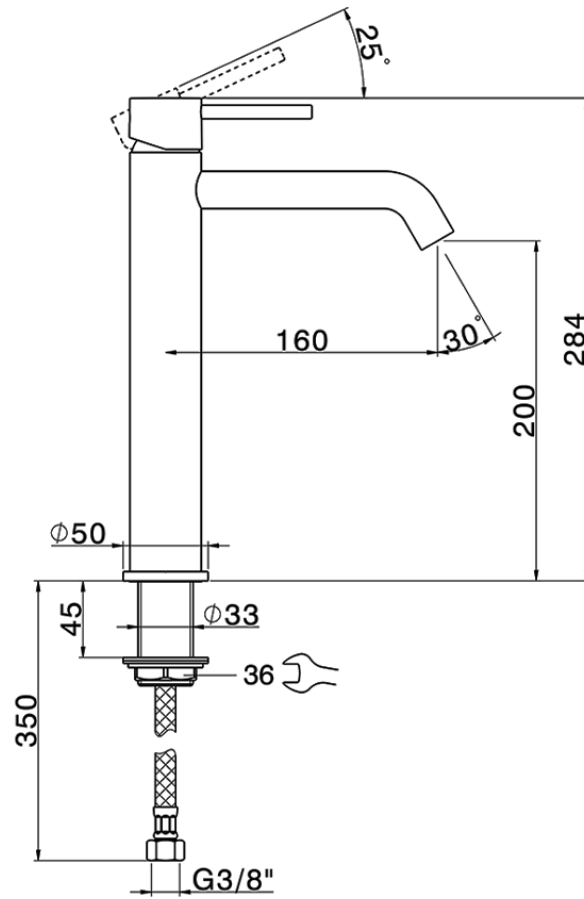

Miscelatore monocomando lavabo alto NUOVA KIRUNA\_K2003540

K2003540

<http://www.huberitalia.com/miscelatore-monocomando-lavabo-alto-nuova-kiruna-k2003540>

2025-04-04