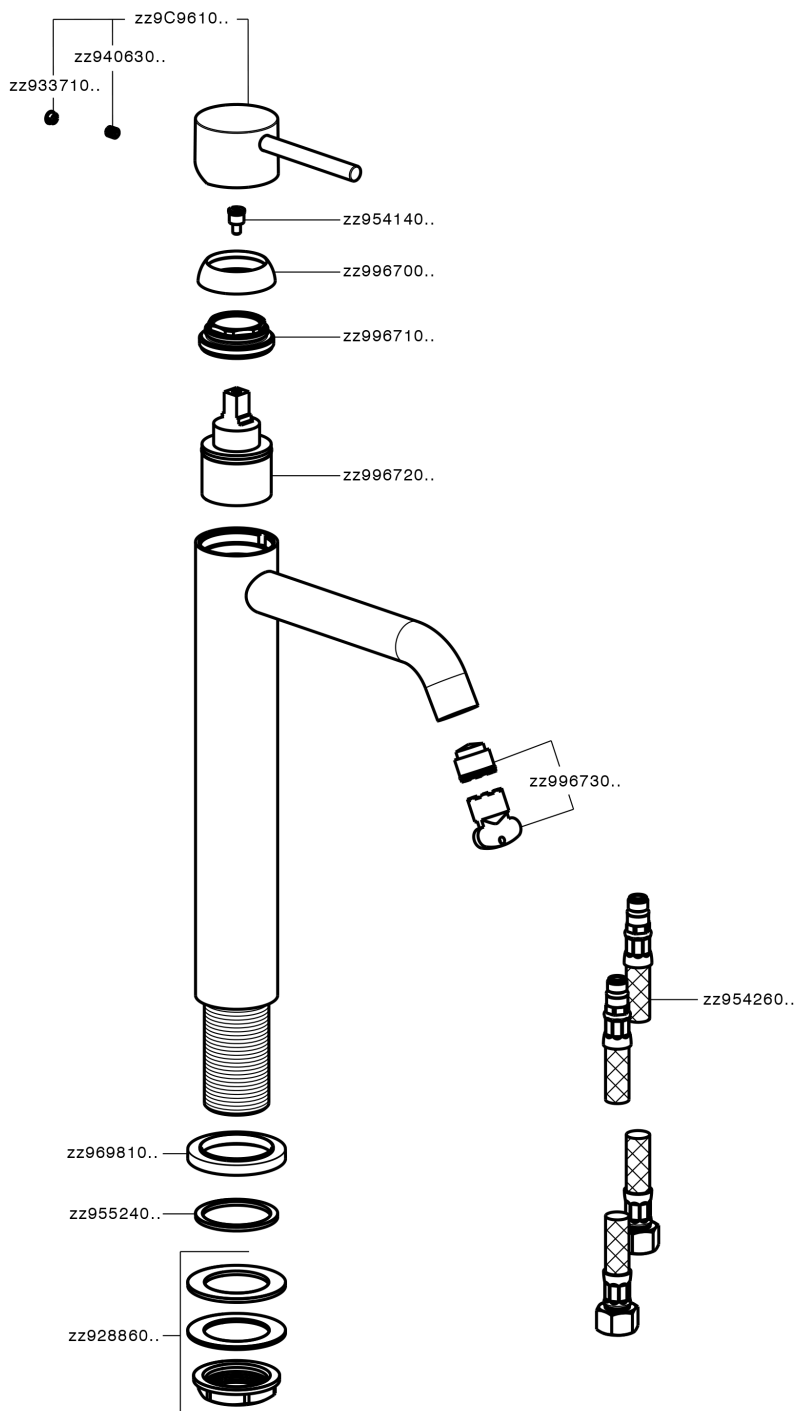

Miscelatore monocomando lavabo alto NUOVA KIRUNA_K2003540

MODELLO **K2003540**

Miscelatore monocomando lavabo alto, senza scarico, flex inox G.3/8"

FINITURE DISPONIBILI

-  **21** 21 Cromo
-  **26** 26 Vecchio Rame
-  **2F** 2F Nichel Spazzolato
-  **2W** 2W Oro Spazzolato
-  **40** 40 Nero Opaco
-  **4Q** 4Q Bianco Opaco

CARATTERISTICHE

Ricambio Cartuccia **ZZ99672000**

Cartuccia Monocomando 35 mm

EcoStop

Con il Dispositivo EcoStop l'apertura dell'acqua avviene con un punto duro al 50% circa della portata. Un fermo a metà apertura, da vincere con una leggera forza solo e soltanto quando ci sia una reale necessità di richiesta d'acqua alla massima portata. Ciò permette di consumare fino al 50% in meno di acqua.

Miscelatore monocomando lavabo alto NUOVA KIRUNA_K2003540

K2003540

<http://www.huberitalia.com/miscelatore-monocomando-lavabo-alto-nuova-kiruna-k2003540>

2025-04-05