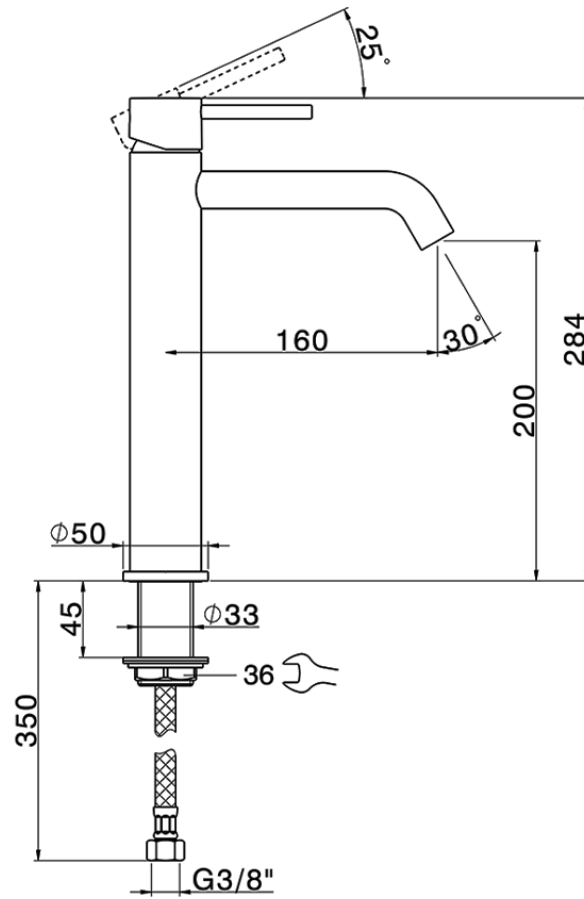

Miscelatore monocomando lavabo alto NUOVA KIRUNA_K2003540

K2003540

<http://www.huberitalia.com/miscelatore-monocomando-lavabo-alto-nuova-kiruna-k2003540>

2025-04-04