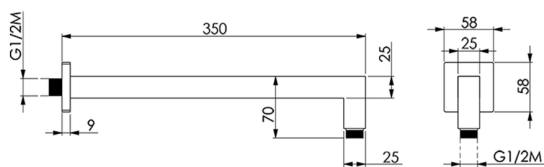

## Braccio doccia SHOWER\_SS013330

MODELLO **SS013330**

Braccio doccia, 25x25x350 mm, Ottone

FINITURE DISPONIBILI

-  **21** 21 Cromo
-  **2B** 2B Nichel Lucido
-  **2F** 2F Nichel Spazzolato
-  **40** 40 Nero Opaco
-  **4Q** 4Q Bianco Opaco