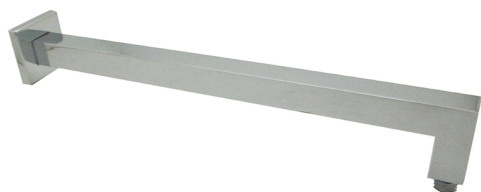

## Braccio doccia SHOWER\_SS013330

MODELLO **SS013330**

Braccio doccia, 25x25x350 mm, Ottone

FINITURE DISPONIBILI

-  **21** 21 Cromo
-  **2B** 2B Nichel Lucido
-  **2F** 2F Nichel Spazzolato
-  **40** 40 Nero Opaco
-  **4Q** 4Q Bianco Opaco