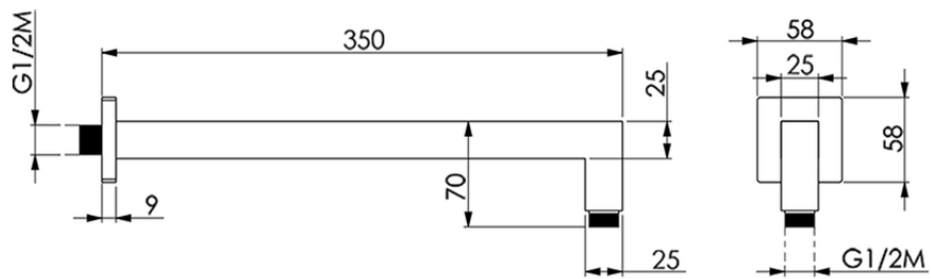

Braccio doccia SHOWER_SS013330

SS013330

<http://www.huberitalia.com/braccio-doccia-shower-ss013330>

2025-04-04