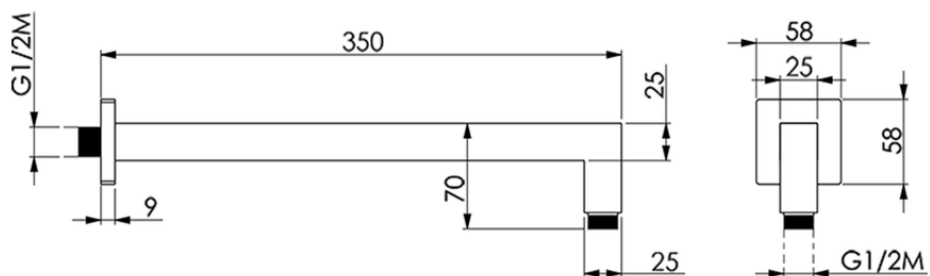

Braccio doccia SHOWER_SS013330

SS013330

<http://www.huberitalia.com/braccio-doccia-shower-ss013330>

2025-04-03