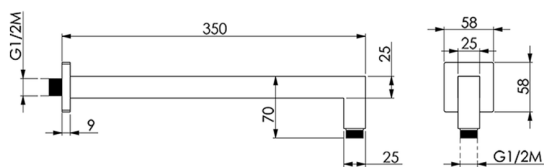

Braccio doccia SHOWER_SS013330

MODELLO **SS013330**

Braccio doccia, 25x25x350 mm, Ottone

FINITURE DISPONIBILI

-  **21** 21 Cromo
-  **2B** 2B Nichel Lucido
-  **2F** 2F Nichel Spazzolato
-  **40** 40 Nero Opaco
-  **4Q** 4Q Bianco Opaco