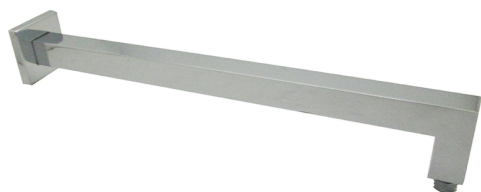

Braccio doccia SHOWER_SS013330

MODELLO **SS013330**

Braccio doccia, 25x25x350 mm, Ottone

FINITURE DISPONIBILI

-  **21** 21 Cromo
-  **2B** 2B Nichel Lucido
-  **2F** 2F Nichel Spazzolato
-  **40** 40 Nero Opaco
-  **4Q** 4Q Bianco Opaco