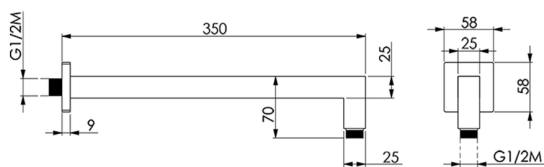

## Braccio doccia SHOWER\_SS013330

MODELLO **SS013330**

Braccio doccia, 25x25x350 mm, Ottone

FINITURE DISPONIBILI

- 
**21** 21 Cromo
- 
**2B** 2B Nichel Lucido
- 
**2F** 2F Nichel Spazzolato
- 
**40** 40 Nero Opaco
- 
**4Q** 4Q Bianco Opaco