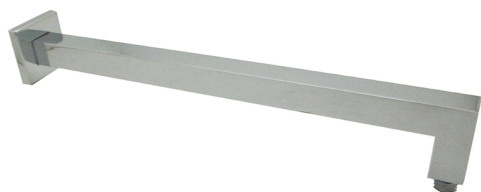

## Braccio doccia SHOWER\_SS013330

MODELLO **SS013330**

Braccio doccia, 25x25x350 mm, Ottone

FINITURE DISPONIBILI

- 
**21** 21 Cromo
- 
**2B** 2B Nichel Lucido
- 
**2F** 2F Nichel Spazzolato
- 
**40** 40 Nero Opaco
- 
**4Q** 4Q Bianco Opaco