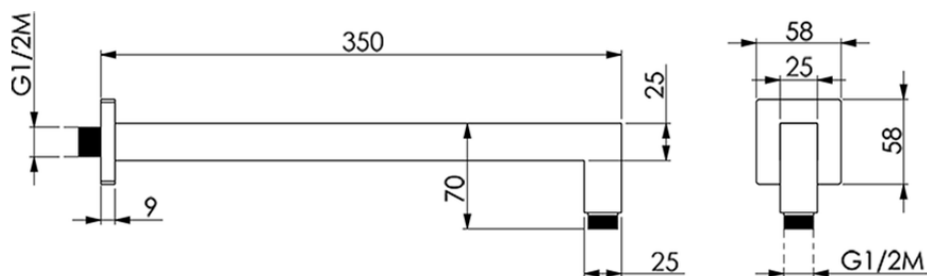

Braccio doccia SHOWER_SS013330

SS013330

<http://www.huberitalia.com/braccio-doccia-shower-ss013330>

2025-04-04