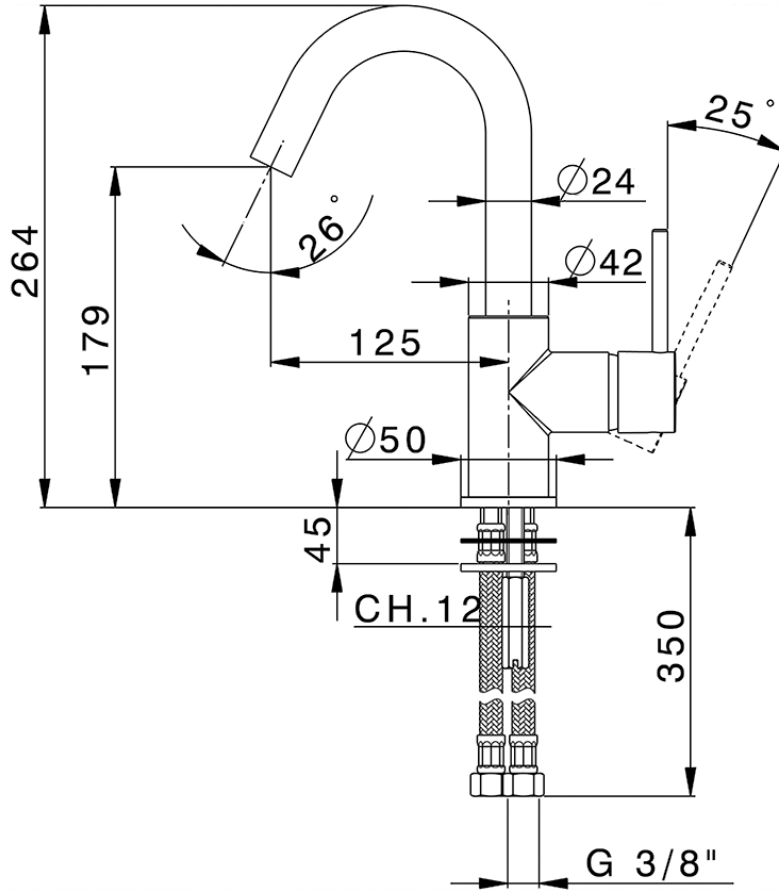

Miscelatore monocomando lavabo EnergySave NUOVA KIRUNA\_K2000485

K2000485

<http://www.huberitalia.com/miscelatore-monocomando-lavabo-energysave-nuova-kiruna-k2000485>

2025-02-05