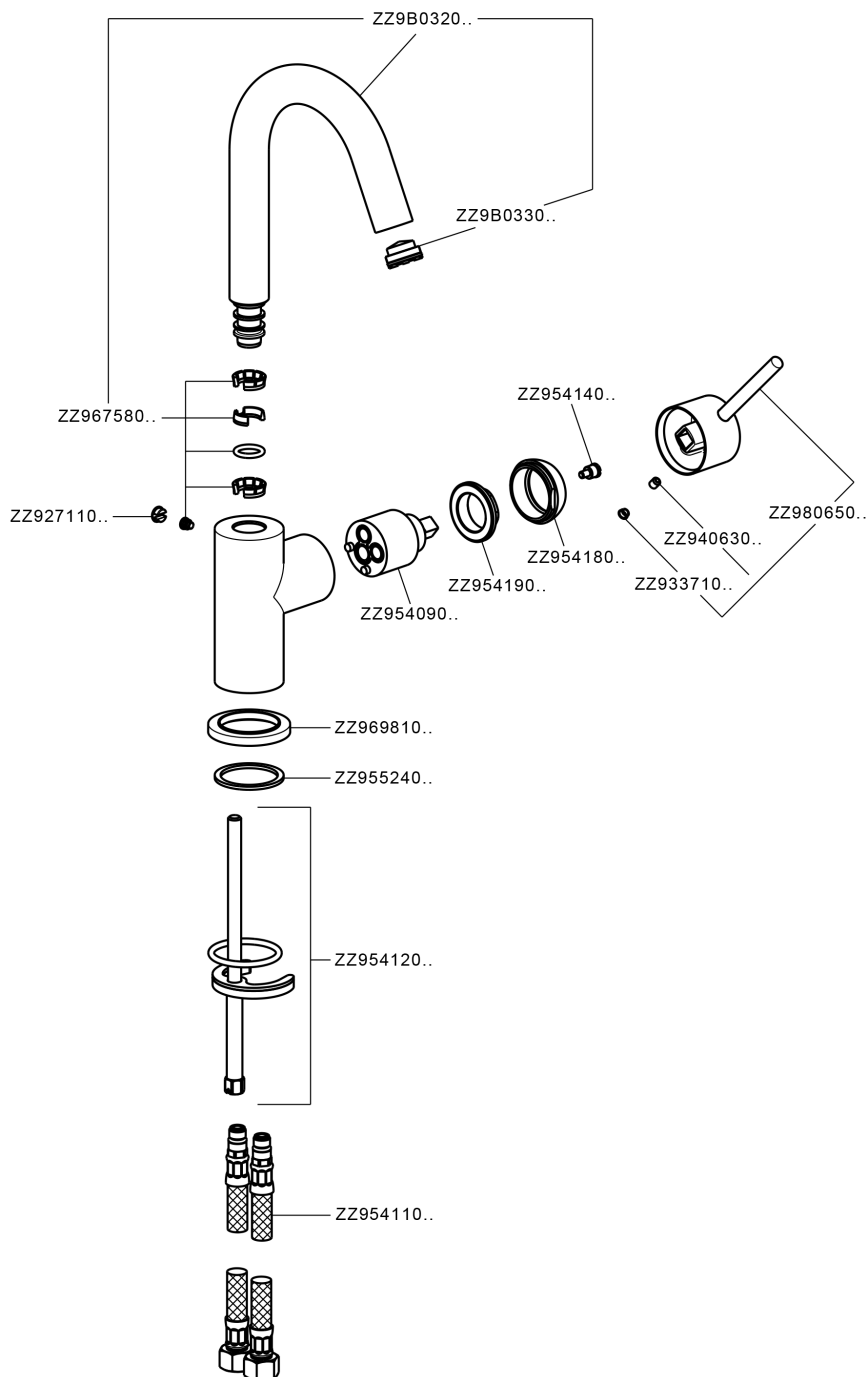

## Miscelatore monocomando lavabo EnergySave NUOVA KIRUNA\_K2000485

K2000485

<http://www.huberitalia.com/miscelatore-monocomando-lavabo-energysave-nuova-kiruna-k2000485>

2025-02-05