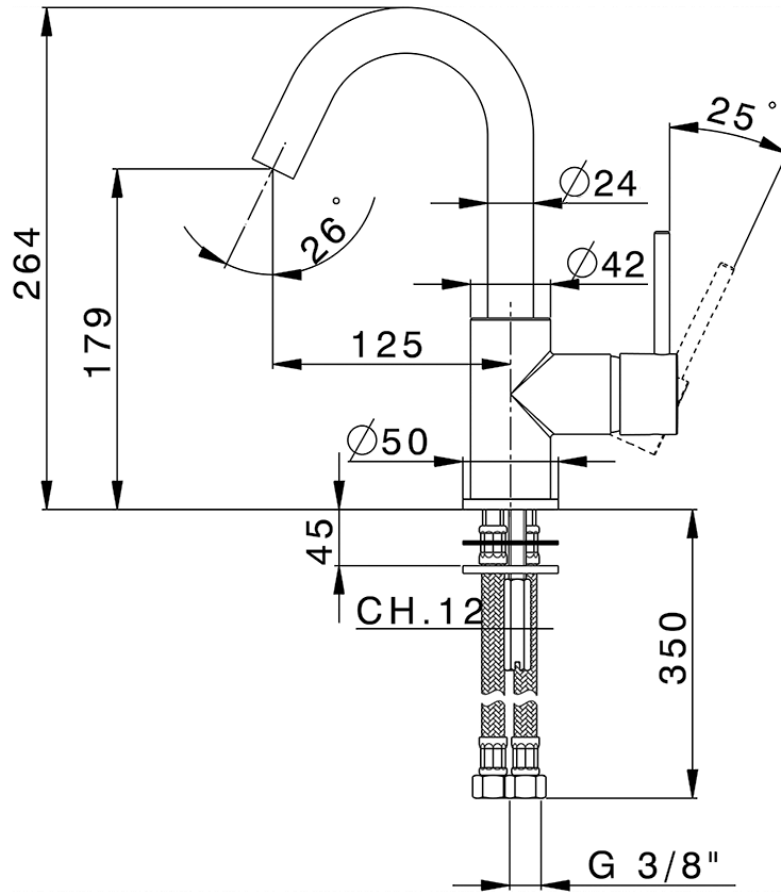

Miscelatore monocomando lavabo EnergySave NUOVA KIRUNA_K2000485

K2000485

<http://www.huberitalia.com/miscelatore-monocomando-lavabo-energysave-nuova-kiruna-k2000485>

2025-02-05