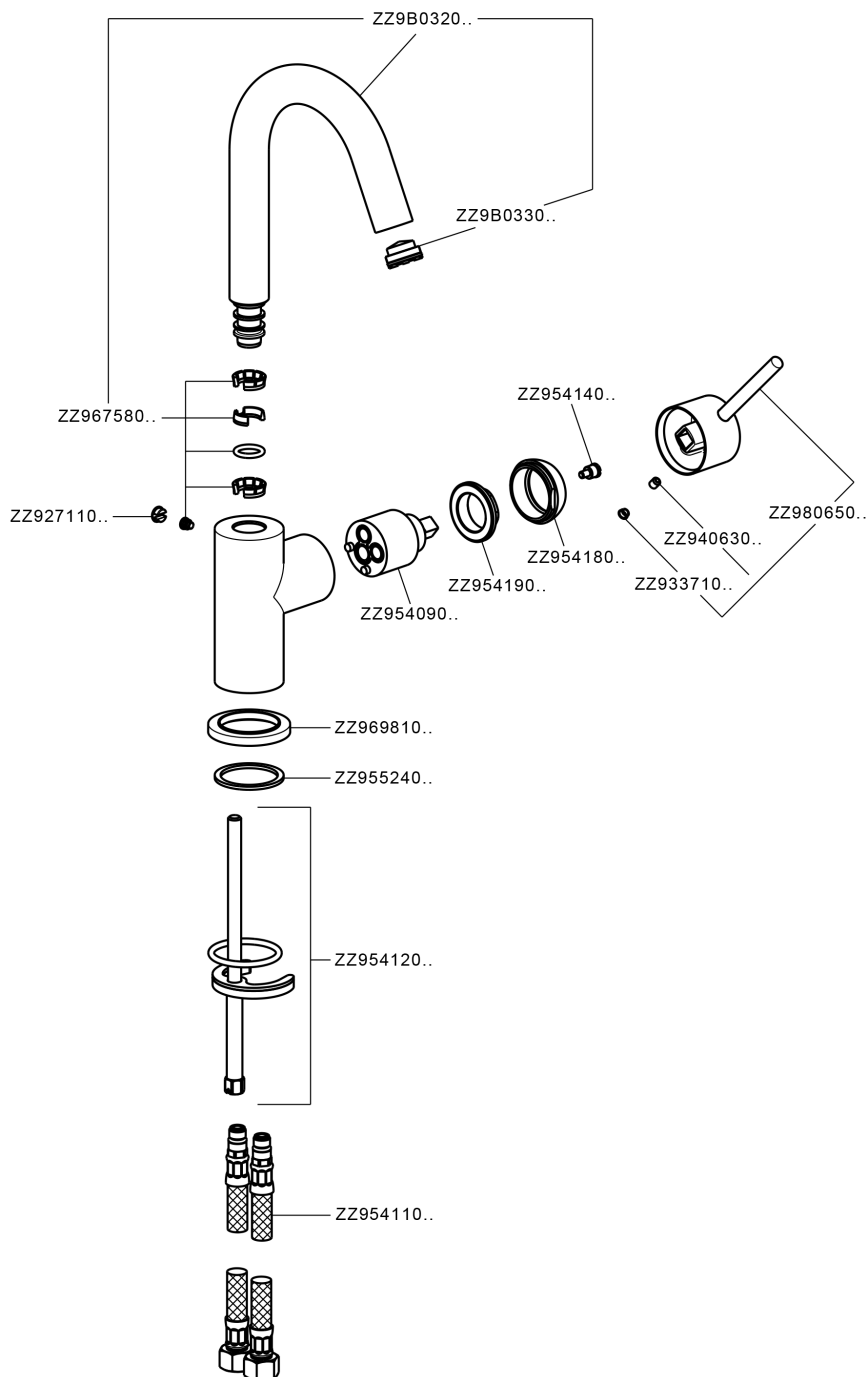

Miscelatore monocomando lavabo EnergySave NUOVA KIRUNA_K2000485

K2000485

<http://www.huberitalia.com/miscelatore-monocomando-lavabo-energysave-nuova-kiruna-k2000485>

2025-02-05