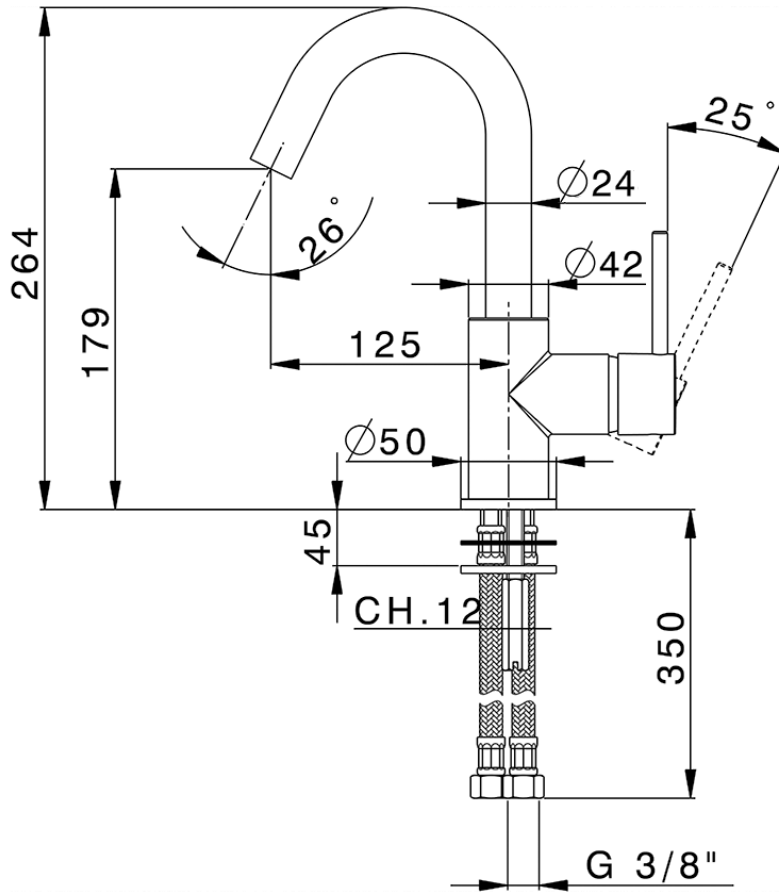

Miscelatore monocomando lavabo EnergySave NUOVA KIRUNA_K2000485

K2000485

<http://www.huberitalia.com/miscelatore-monocomando-lavabo-energysave-nuova-kiruna-k2000485>

2025-02-05